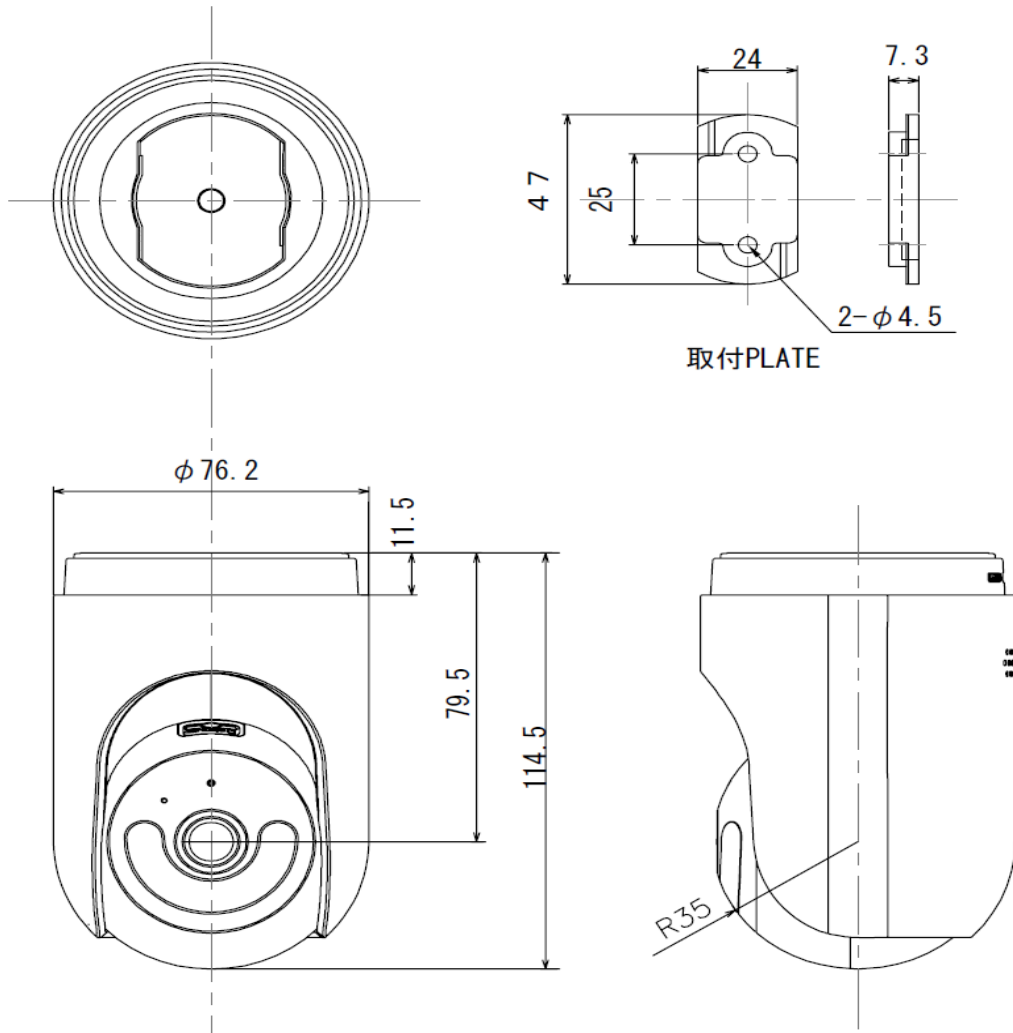

「Wi-Fi」は「Wi-Fi Alliance」の商標又は登録商標です。

ページ: 1/2

整理番号: T0648

型式: TNC-674PT-WF

作成/改訂日: 2026/3/11

TESCOM JAPAN CO., LTD

外形寸法図

単位:mm