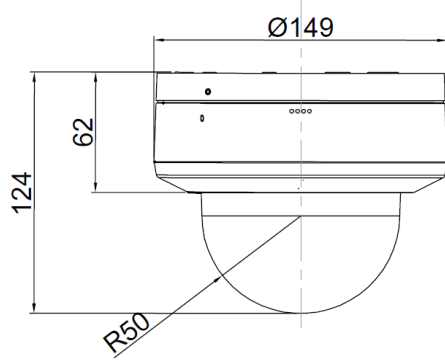

※製品の仕様は予告無く、変更とすることがあります。

ページ: 1/2

整理番号: T0634C

型式: TMD-4875VX

作成/改訂日: 2026/1/6

TESCOM JAPAN CO., LTD

外形寸法図

取付穴寸法図

- ① 47x81 4-φ4.5
- ② 90x86.75 4-φ5
- ③ φ120 3-φ5

単位:mm

※製品の仕様は予告無く、変更することがあります。

ページ:2/2

整理番号:T0634C

型式:TMD-4875VX

作成/改訂日:2026/1/6

TESCOM JAPAN CO., LTD