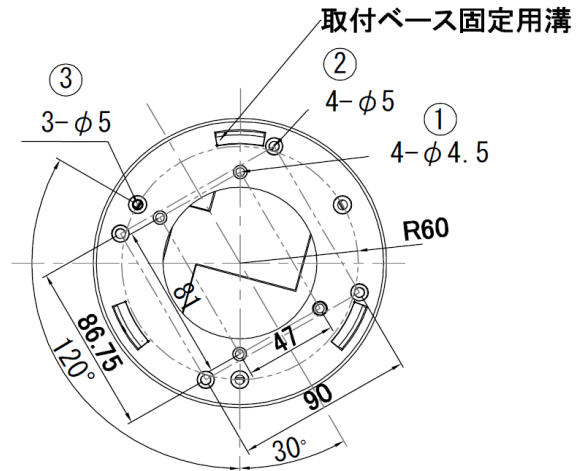

※製品の仕様は予告無く、変更とすることがあります。

ページ: 1/2

整理番号: T0634C

型式: TMD-4875VX

作成/改訂日: 2026/1/6

TESCOM JAPAN CO., LTD

外形寸法図

取付穴寸法図

- ① 47x81 4-φ4.5
- ② 90x86.75 4-φ5
- ③ φ120 3-φ5

単位:mm

※製品の仕様は予告無く、変更することがあります。

ページ:2/2

整理番号:T0634C

型式:TMD-4875VX

作成/改訂日:2026/1/6

TESCOM JAPAN CO., LTD