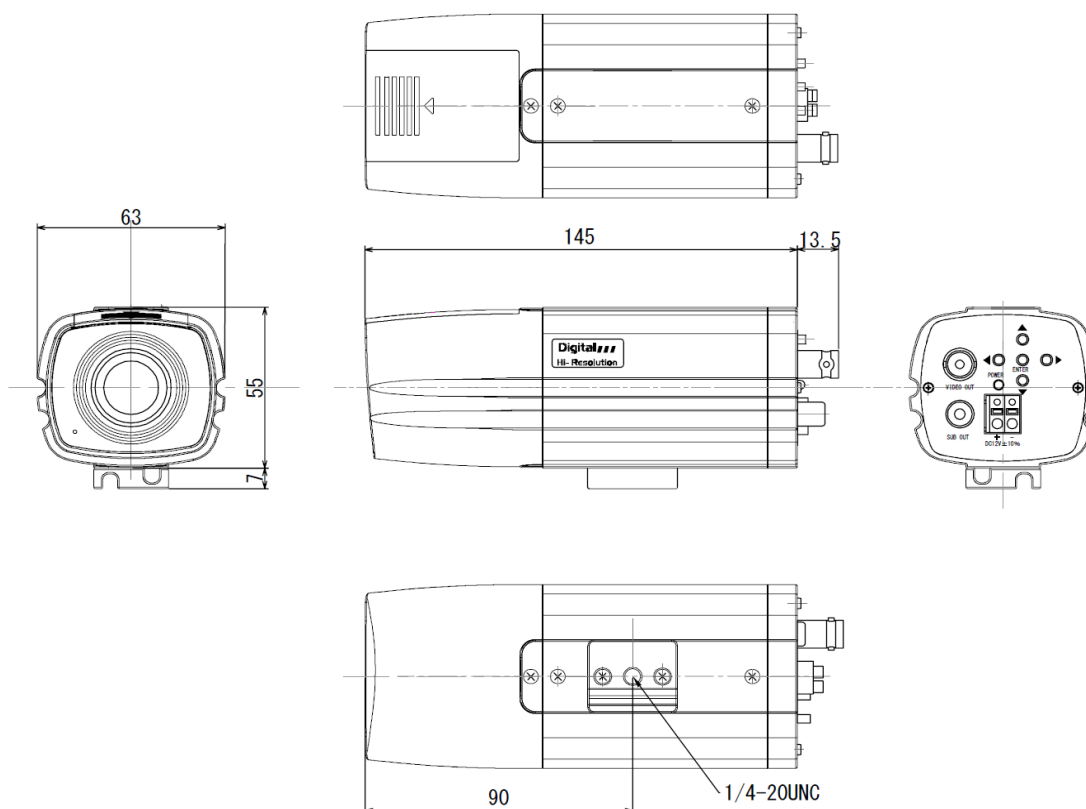

外形寸法図

単位:mm

※製品の仕様は予告無く、変更となる場合がございます。ご了承下さい。

ページ:2/2

整理番号:T0635B

型式:TMC-4659

作成/改訂日:2026/1/6

TESCOM JAPAN CO., LTD