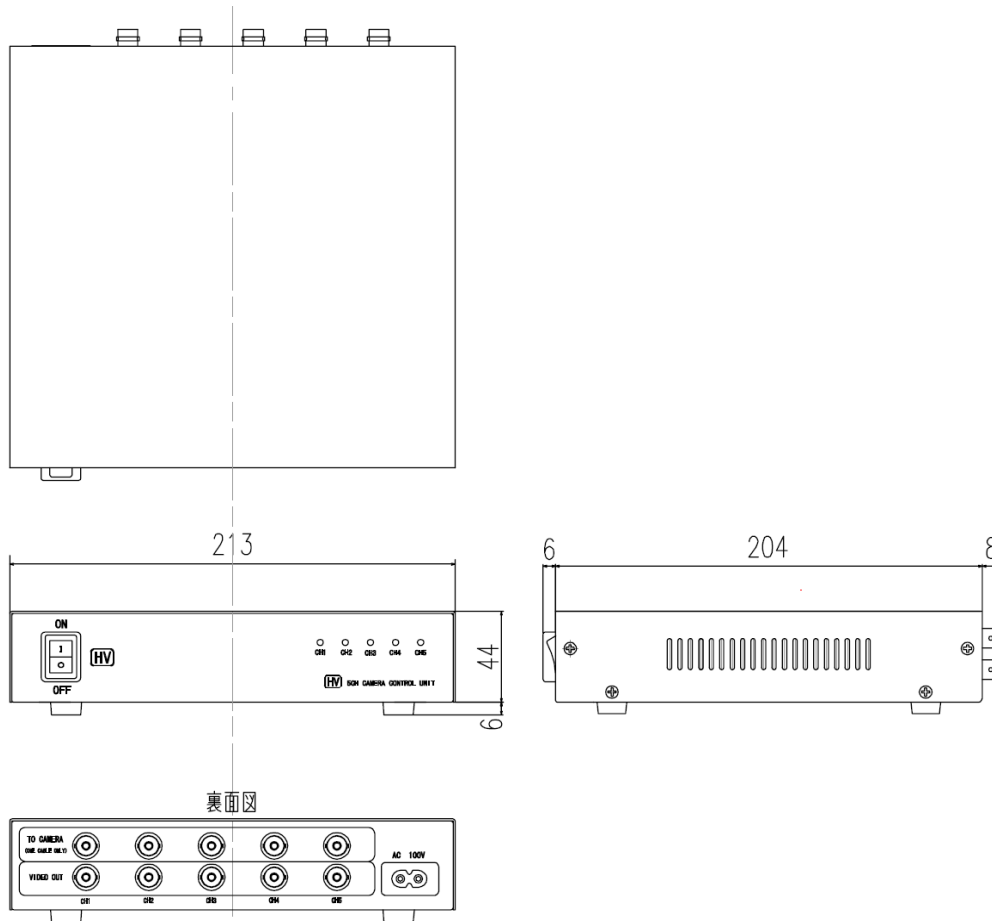

仕様

型式	TPHV-5 カメラコントロールユニット(5ch)
映像入力	1.0V _{p-p} 75Ω (BNC) × 5
映像出力	1.0V _{p-p} 75Ω (BNC) × 5
カメラ出力電圧	DC48V
電源電圧	AC100V 50Hz/60Hz
消費電力	75W(起動時最大) 定常時35W
動作温度・湿度	-10℃~40℃ 湿度80%以下(但し、結露しないこと)
外形寸法	本体 : 213(W) × 50(H) × 218(D)mm
質量	約1.4Kg
付属品	取扱説明書、電源ケーブル(AC100V 日本国内専用)

外形寸法

単位:mm

※製品の仕様は予告無く、変更することがあります。

ページ:1/1

整理番号:T0625C

型式:TPHV-5

作成/改訂日:2025/1/6