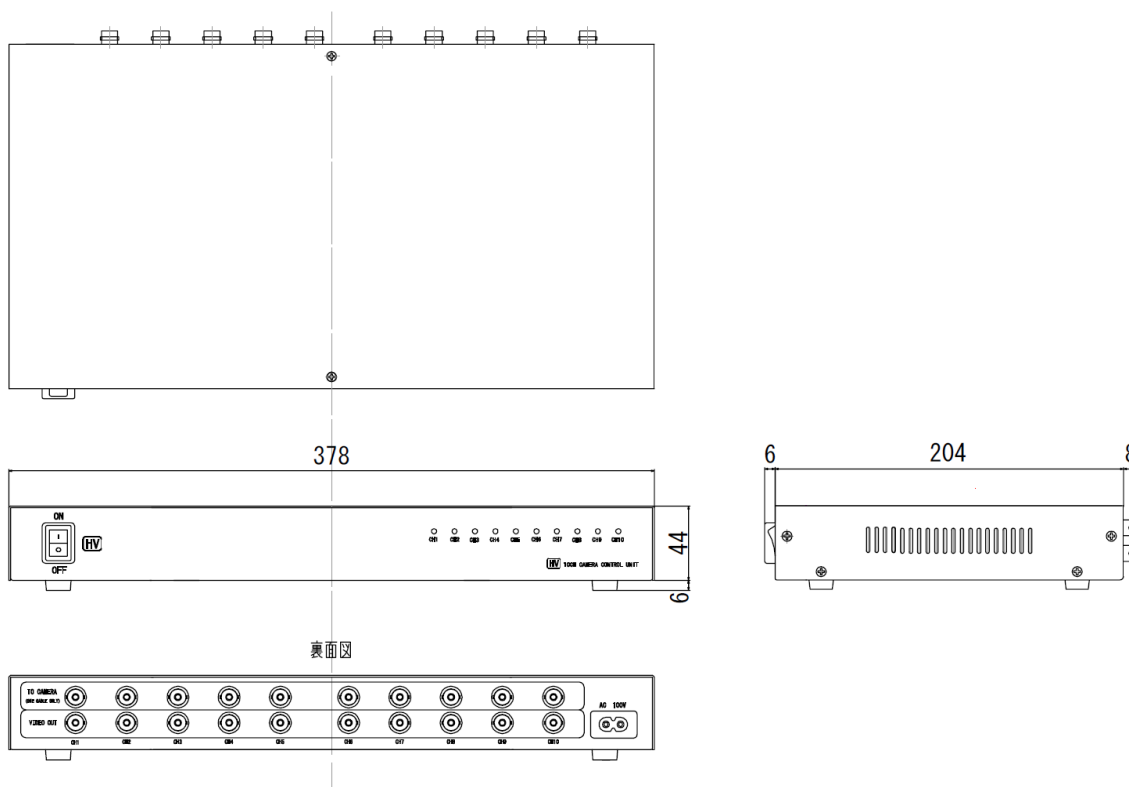

仕様

型式	TPHV-10 カメラコントロールユニット(10ch)
映像入力	1.0Vp-p 75Ω (BNC) × 10
映像出力	1.0Vp-p 75Ω (BNC) × 10
カメラ出力電圧	DC48V
電源電圧	AC100V 50Hz/60Hz
消費電力	150W(起動時最大) 定常時70W
動作温度・湿度	-10°C~40°C 湿度80%以下(但し、結露しないこと)
外形寸法	本体 : 378(W) × 50(H) × 218(D)mm
質量	約2.3Kg
付属品	取扱説明書、電源ケーブル(AC100V 日本国内専用)

外形寸法

単位:mm

※製品の仕様は予告無く、変更することがあります。

ページ:1/1

整理番号:T0649A

型式:TPHV-10

作成/改訂日:2025/12/26