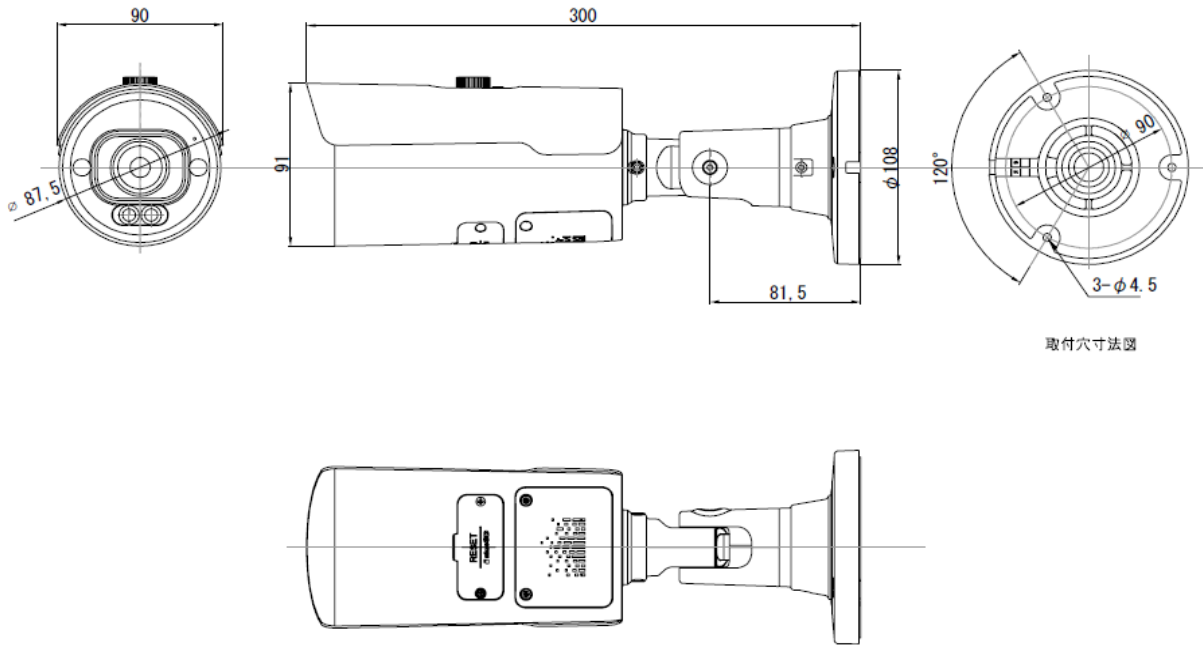

ページ: 1/2

整理番号: T0610A

型式: TNC-678C

作成/改訂日: 2026/1/16

TESCOM JAPAN CO., LTD

外形寸法図

取付穴寸法図

単位: mm