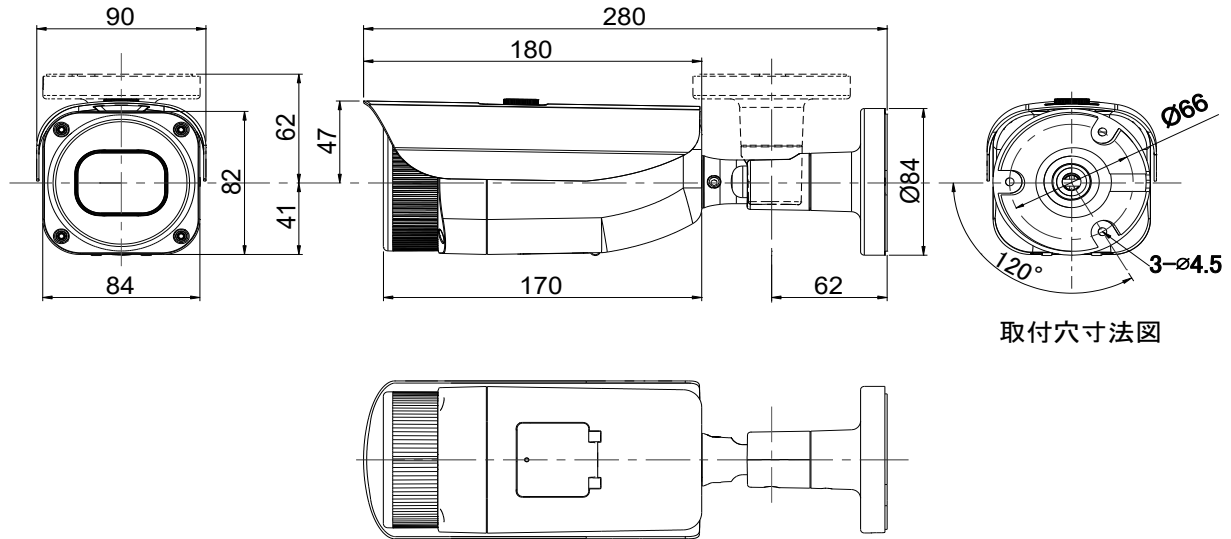

ページ: 1/2

整理番号: T0565B

型式: TNC-575LX-SD

作成/改訂日: 2025/11/7

**TESCOM JAPAN CO., LTD**

外形寸法図

取付穴寸法図

単位:mm