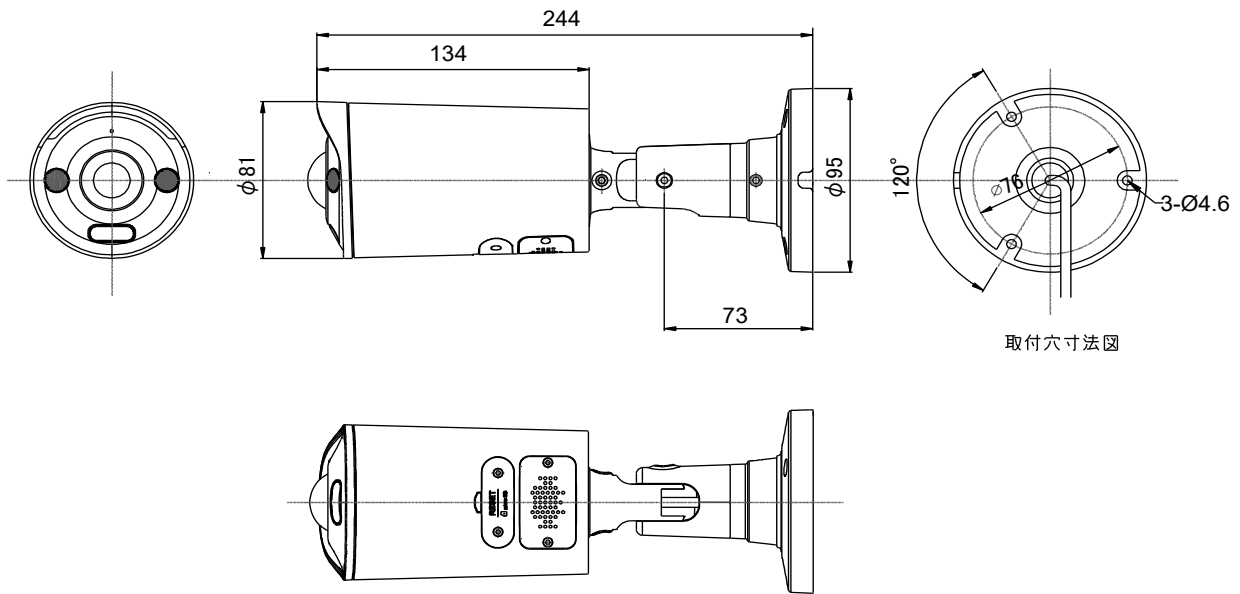

ページ: 1/2

整理番号: T0609C

型式: TNC-5708P

作成/改訂日: 2026/1/16

TESCOM JAPAN CO., LTD

外形寸法図

単位: mm

※製品の仕様は予告無く、変更することがあります。