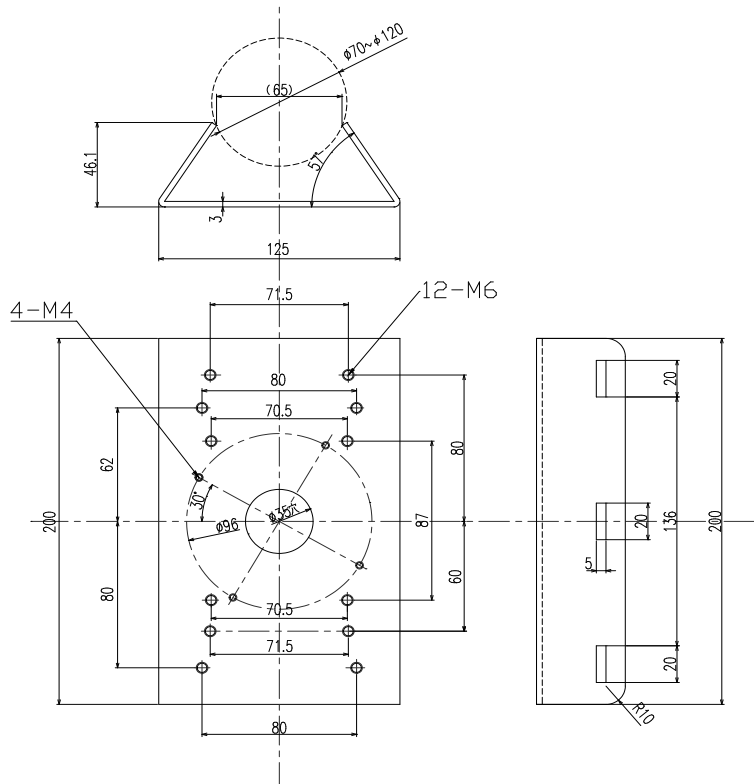

**TB-572PO**  
(TB-572LX、TB-572DX用 ポール取付金具)

**TESCOM**  
CCTV SYSTEM SOLUTION

仕様

材質	圧延鋼板
表面処理	アイボリー塗装
対応金具	TB-572LX
	TB-572DX
ポール適合サイズ	Φ70~120mm
動作温度・湿度	-10℃~45℃ 湿度80%以下(但し、結露しないこと)
質量	約1kg
外形寸法	125(W) × 200(H) × 46.1(D)mm
付属品	取付ネジ(M4x15)、ナット、ワッシャー ステンレス製バンド(幅12mmx長さ530mm)2本

外形寸法図

単位: mm

整理番号: T0580

型式: TB-572PO

作成/改訂日: 2022/9/28

**TESCOM JAPAN CO., LTD**