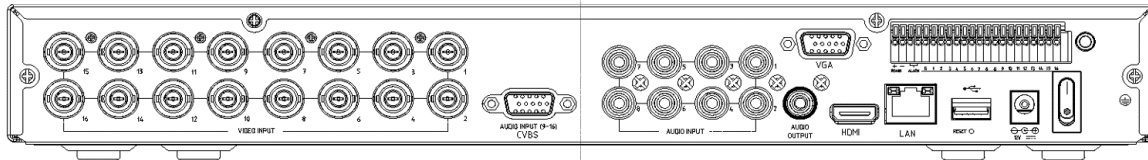

外形寸法図 (単位:mm)

※排気ファンは後方へ1台搭載

※製品の仕様は予告無く、変更することがあります。

※ブルーライトボタンイルミネーション、誤操作防止機能対応

TXV-16EXリアパネル

TXV-16EX_(A)リアパネル

※TXV-16EXとTXV-16EX_(A)はリアパネル以外共通です。

ページ: 2/2