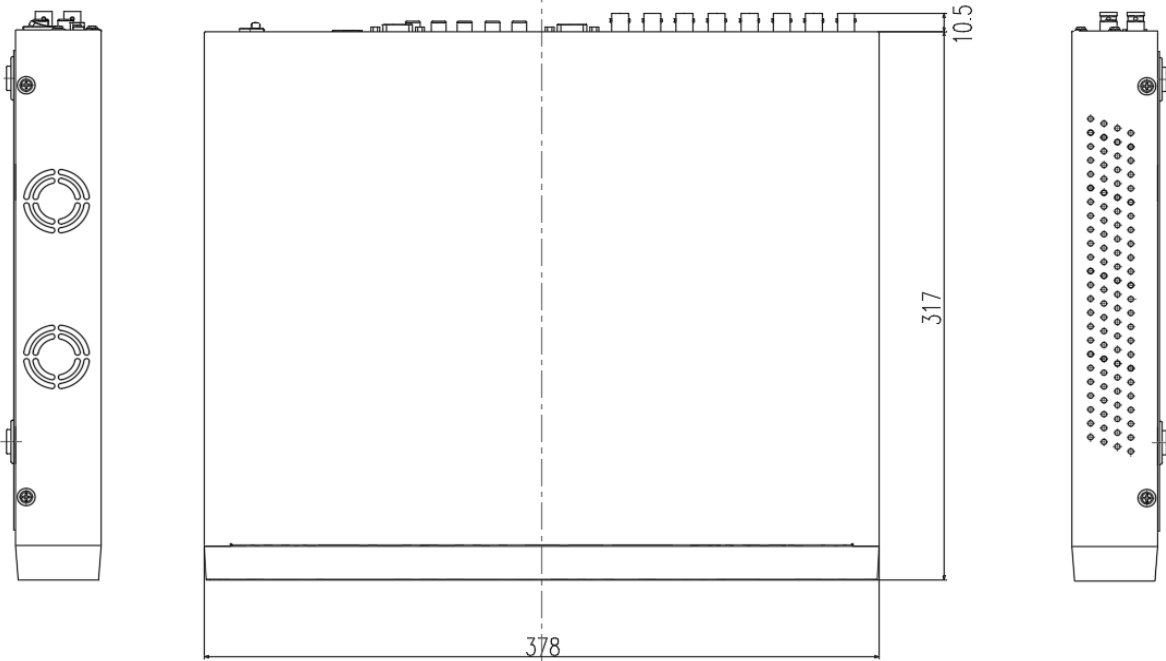

外形寸法図 (単位:mm)

※排気ファンは後方へ1台搭載

※製品の仕様は予告無く、変更することがあります。

※ブルーライトボタンイルミネーション、誤操作防止機能対応

TXV-16EXリアパネル

TXV-16EX_(A)リアパネル

※TXV-16EXとTXV-16EX_(A)はリアパネル以外共通です。

ページ: 2/2