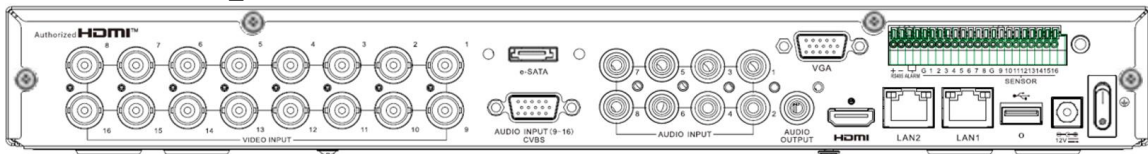

外形寸法図 (単位:mm)

※排気ファンは後方へ1台搭載

※製品の仕様は予告無く、変更することがあります。

※ブルーライトボタンイルミネーション、誤操作防止機能対応

TXV-16EXリアパネル

TXV-16EX_(A)リアパネル

※TXV-16EXとTXV-16EX_(A)はリアパネル以外共通です。

ページ: 2/2