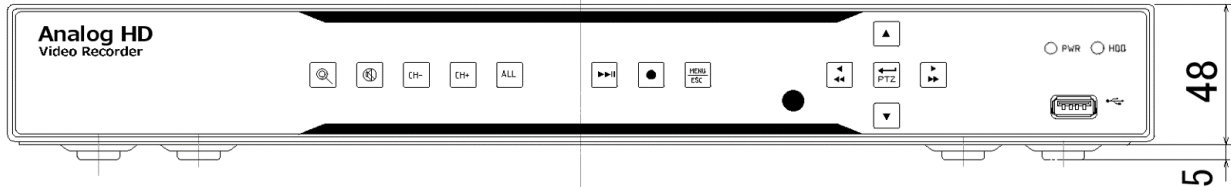

外形寸法図 (単位:mm)

※排気ファンは後方へ1台搭載

※製品の仕様は予告無く、変更することがあります。

※ブルーライトボタンイルミネーション、誤操作防止機能対応

TXV-16EXリアパネル

TXV-16EX_(A)リアパネル

※TXV-16EXとTXV-16EX_(A)はリアパネル以外共通です。

ページ: 2/2