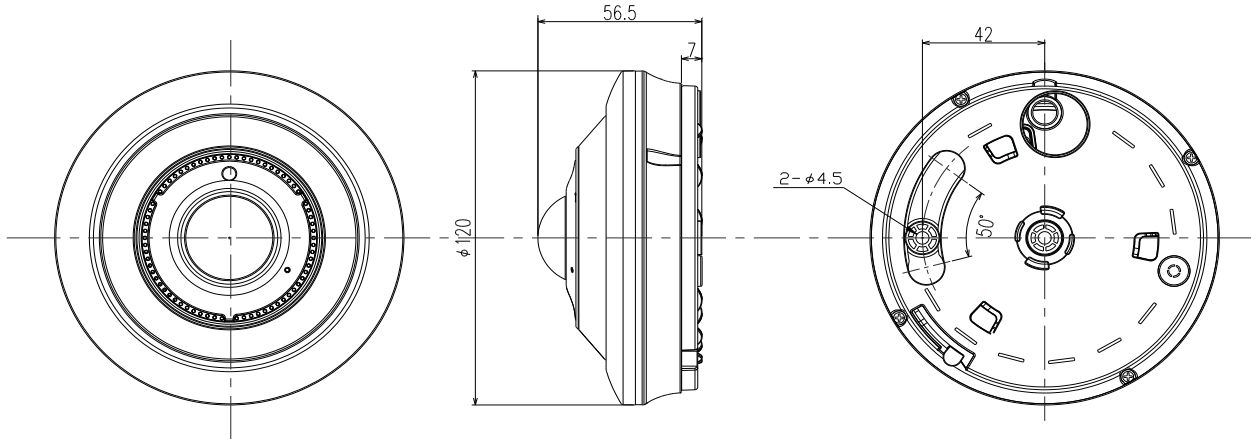

注1 ACアダプターは別売りです。PoE以外で使用される場合には、別途、ACアダプター(12V 1A以上)をご購入ください。

※製品の仕様は予告無く、変更することがあります。

ページ: 1/2

整理番号: T0586

型式: TNC-5712F

作成/改訂日: 2023/3/9

TESCOM JAPAN CO., LTD

外形寸法図

取付穴寸法図

単位: mm

※製品の仕様は予告無く、変更することがあります。

ページ: 2/2

整理番号: T0586

型式: TNC-5712F

作成/改訂日: 2023/3/9

TESCOM JAPAN CO., LTD