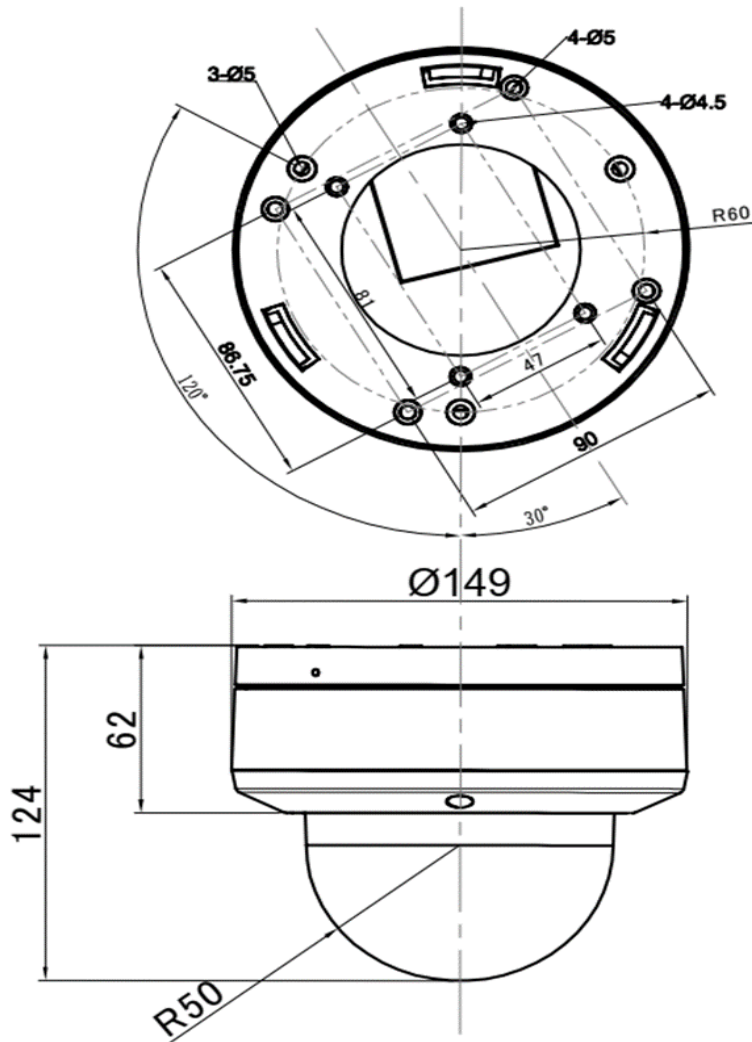

注意※ACアダプターは別売りです。PoE以外で使用される場合には、別途ACアダプター(12V 1A以上)をご購入ください。

※製品の仕様は予告無く、変更することがあります。

ページ: 1/2

整理番号: T0568A

型式: TNC-575DX-SD

作成/改訂日: 2022/12/2

TESCOM JAPAN CO., LTD

外形寸法図

取付穴寸法図

単位: mm

ページ: 2/2

※製品の仕様は予告無く、変更することがあります。

整理番号: T0568A

型式: TNC-575DX-SD

作成/改訂日: 2022/12/2

TESCOM JAPAN CO., LTD