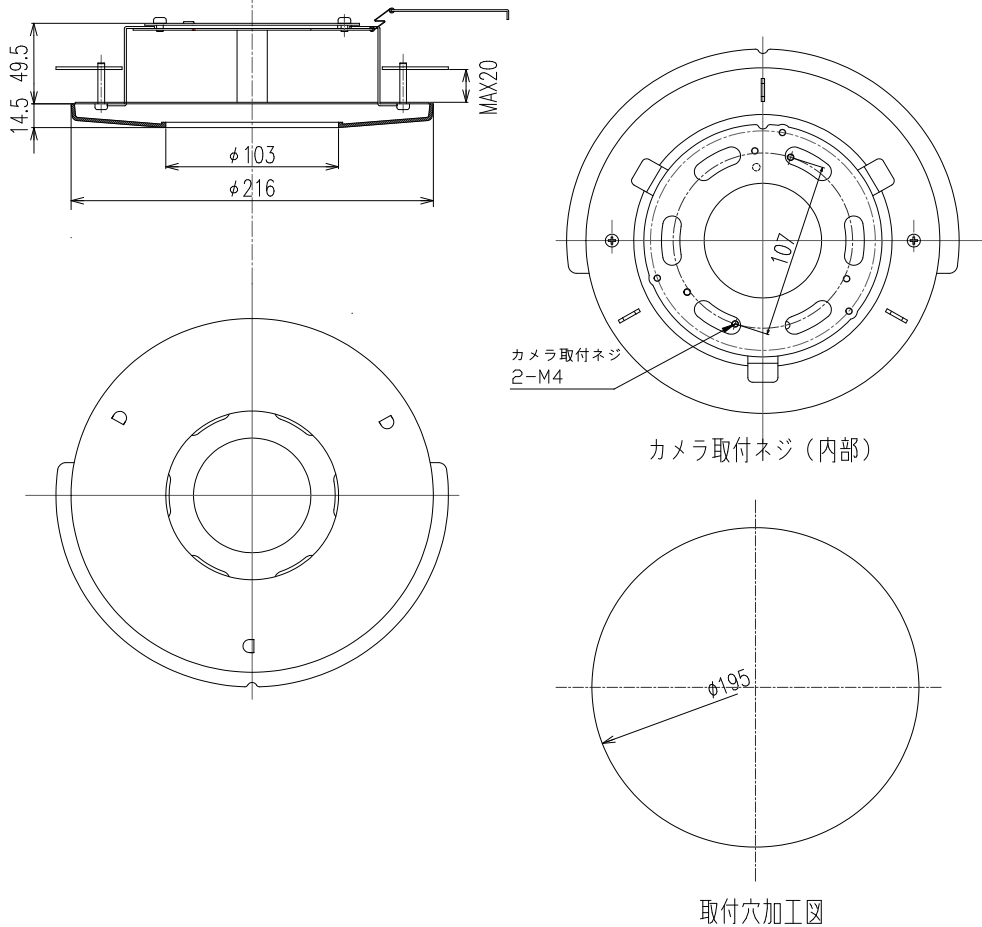

屋内ドームカメラ用 天井埋め込みブラケット

TESCOM
CCTV SYSTEM SOLUTION

仕様

型式	TAW-1 屋内ドームカメラ用 天井埋め込みブラケット
材質	処理鋼板、ABS樹脂
ボディカラー	アイボリー
対応機種	TAD-849、TMD-858、TMD-859
動作温度・湿度	-10℃～60℃ 湿度90%以下(但し、結露しないこと)
質量	580g
外形寸法	Φ225×71 (H) mm
開口穴寸法	Φ195
付属品	カメラ取付用ネジ M4X25 2個 カバー開閉用レバー 1個 シール 3枚

外形寸法図

単位:mm

整理番号:T0546B

型式:TAW-1

作成/改訂日:2022/1/23

TESCOM JAPAN CO., LTD