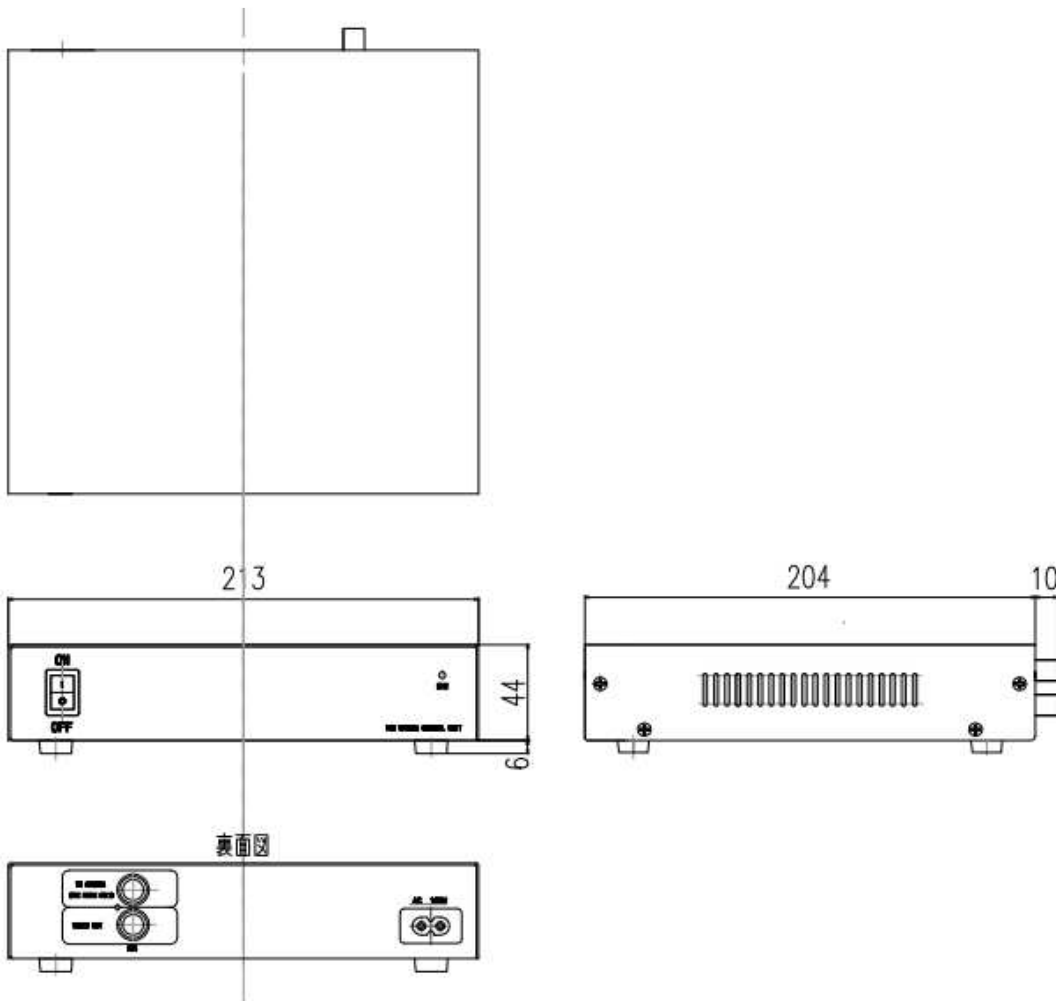

仕様

| | |
|---------|--------------------------------|
| 型式 | TPV-11 ワンケーブルユニット(1ch) |
| 映像入力 | 1.0Vp-p 75Ω (BNC) × 1 |
| 映像出力 | 1.0Vp-p 75Ω (BNC) × 1 |
| カメラ出力電圧 | DC24V 0.45A |
| 電源電圧 | AC100V~AC240V |
| 消費電力 | 18W(MAX) |
| 動作温度・湿度 | -10°C~40°C 湿度80%以下(但し、結露しないこと) |
| 質量 | 約1.4Kg |
| 付属品 | 取扱説明書、電源ケーブル(AC100V 日本国内専用) |

外形寸法

単位:mm

TPV-11

※製品の仕様は予告無く、変更することがあります。

ページ: 1/1

整理番号:T0520

型式:TPV-11

作成/改訂日:2020/1/8