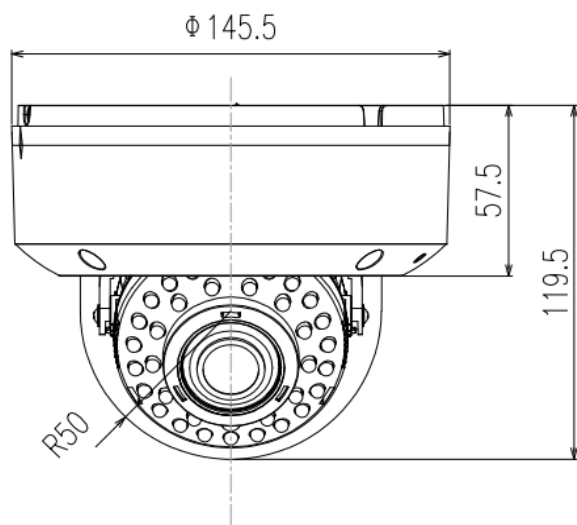

仕様

型式	TMD-868VX バンダルドーム型 5メガピクセル アナログマルチHD 屋外用赤外線カメラ
レンズ(焦点距離)	バリアフォーカルレンズ f=2.8~12mm
画角	5MPの時 水平 90° ~30° 4MPの時 水平 90° ~30° 垂直 64° ~22° 垂直 48° ~16°
絞り範囲	オート(F1.4~F360相当)
イメージセンサー	1/2.8型 5メガピクセル裏面照射型 CMOS
表示画素数	5MP:2592×1944、4MP:2560×1440、2MP:1920×1080
映像出力:アナログHD	AHD:5MP@20/12.5fps、4MP@30/15fps、2MP@30fps、1.3MP@30fps ; TVI:5MP@20/12.5fps、4MP@30fps、2MP@30fps、1.3MP@30fps ; CVBS(NTSC/PAL)
S/N比	50dB以上(AGC OFF)
最低被写体照度	カラー:0.02lx(電子感度8倍時)
	映像出力 25IRE、AGC MAX、F1.4
電子シャッター	1/30s(1/25s)~1/60000s
ホワイトバランス	オート/オート2/ワンプッシュ/マニュアル
アイリスレンズ制御方式	DC制御
逆光補正	オフ/ハイライト補正/バックライト補正/WDR
3DNR(デジタルノイズリダクション)	オフ/低/中/高
ACE(D-WDR)	オフ/低/中/高
悪環境画像補正機能	オフ/オン、オート/マニュアル、低/中/高
電子感度アップ	オフ、×2、×4、×8、×16、×32
デイ・ナイト機能	外部制御/オート/カラー/白黒
その他機能	モーション検出、プライバシーマスク設定可能
電源方式	①電源重畳式(専用コントローラTPVシリーズ)より供給 ②DC12V±10% ※①②は自動判別
消費電力	4.5W (12V 370mA)
動作温度・湿度	-10℃~50℃ 湿度80%以下(但し、結露しないこと)
質量	約850g
外形寸法	Φ 145.5×119.5(H)mm
付属品	取扱説明書、DCプラグ付きコード、取付ネジ一式、L型レンチ、設置シール、BNC変換ケーブル

※製品の仕様は予告無く、変更とすることがあります。

ページ:1/2

整理番号:T0537

型式:TMD-868VX

作成/改訂日:2020/8/19

TESCOM JAPAN CO., LTD

外形寸法図

単位:mm