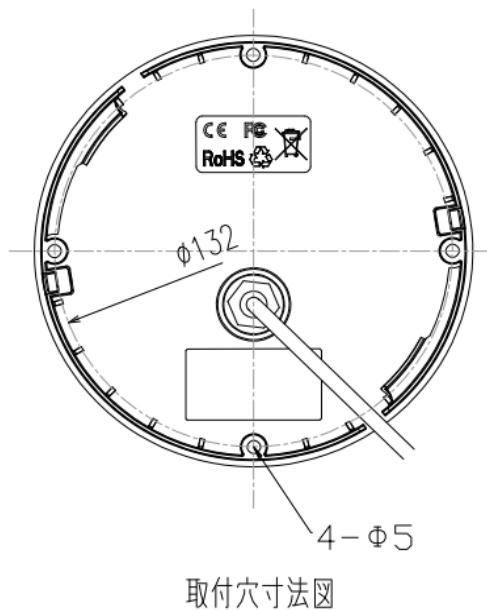

仕様

型式	TMD-868VX バンダルドーム型 5メガピクセル アナログマルチHD 屋外用赤外線カメラ
レンズ(焦点距離)	バリアフォーカルレンズ f=2.8~12mm
画角	5MPの時 水平 90° ~30° 4MPの時 水平 90° ~30° 垂直 64° ~22° 垂直 48° ~16°
絞り範囲	オート(F1.4~F360相当)
イメージセンサー	1/2.8型 5メガピクセル裏面照射型 CMOS
表示画素数	5MP:2592×1944、4MP:2560×1440、2MP:1920×1080
映像出力:アナログHD	AHD:5MP@20/12.5fps、4MP@30/15fps、2MP@30fps、1.3MP@30fps ; TVI:5MP@20/12.5fps、4MP@30fps、2MP@30fps、1.3MP@30fps ; CVBS(NTSC/PAL)
S/N比	50dB以上(AGC OFF)
最低被写体照度	カラー:0.02lx(電子感度8倍時)
	映像出力 25IRE、AGC MAX、F1.4
電子シャッター	1/30s(1/25s)~1/60000s
ホワイトバランス	オート/オート2/ワンプッシュ/マニュアル
アイリスレンズ制御方式	DC制御
逆光補正	オフ/ハイライト補正/バックライト補正/WDR
3DNR(デジタルノイズリダクション)	オフ/低/中/高
ACE(D-WDR)	オフ/低/中/高
悪環境画像補正機能	オフ/オン、オート/マニュアル、低/中/高
電子感度アップ	オフ、×2、×4、×8、×16、×32
デイ・ナイト機能	外部制御/オート/カラー/白黒
その他機能	モーション検出、プライバシーマスク設定可能
電源方式	①電源重畳式(専用コントローラTPVシリーズ)より供給 ②DC12V±10% ※①②は自動判別
消費電力	4.5W (12V 370mA)
動作温度・湿度	-10℃~50℃ 湿度80%以下(但し、結露しないこと)
質量	約850g
外形寸法	Φ 145.5×119.5(H)mm
付属品	取扱説明書、DCプラグ付きコード、取付ネジ一式、L型レンチ、設置シール、BNC変換ケーブル

※製品の仕様は予告無く、変更とすることがあります。

ページ:1/2

整理番号:T0537

型式:TMD-868VX

作成/改訂日:2020/8/19

TESCOM JAPAN CO., LTD

外形寸法図

単位:mm

※製品の仕様は予告無く、変更することがあります。

ページ:2/2

整理番号:T0537

型式:TMD-868VX

作成/改訂日:2020/8/19

TESCOM JAPAN CO., LTD