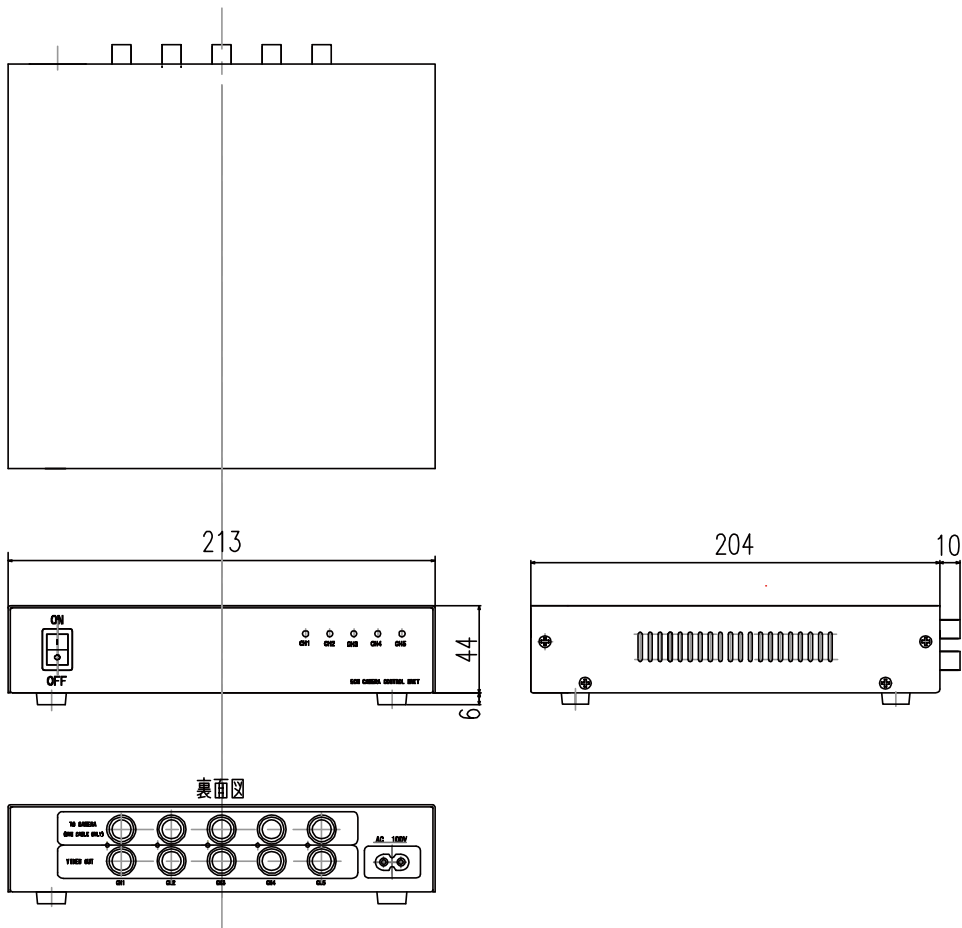

仕様

型式	TPV-51 ワンケーブルユニット(5ch)
映像入力	1.0V _{p-p} 75Ω (BNC) × 5
映像出力	1.0V _{p-p} 75Ω (BNC) × 5
カメラ出力電圧	DC24V 2.25A
電源電圧	AC100V~AC240V
消費電力	90W (MAX)
動作温度・湿度	-10°C~40°C 湿度80%以下(但し、結露しないこと)
質量	約1.5Kg
付属品	取扱説明書、電源ケーブル(AC100V 日本国内専用)

外形寸法

単位:mm

TPV-51

※製品の仕様は予告無く、変更することがあります。

ページ:1/1

整理番号:T0521

型式:TPV-51

作成/改訂日:2020/1/8