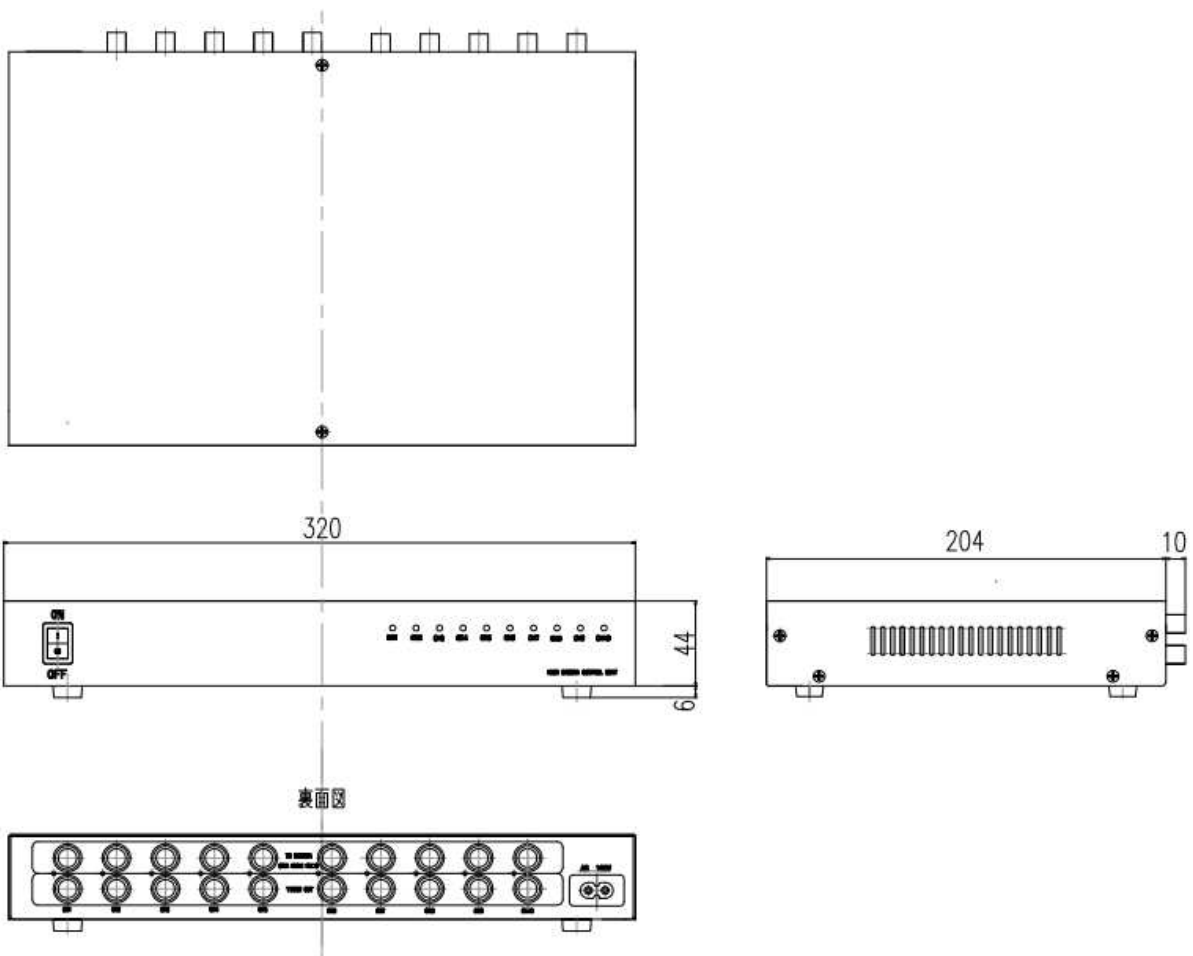

仕様

型式	TPV-101 ワンケーブルユニット(10ch)
映像入力	1.0Vp-p 75Ω (BNC) × 10
映像出力	1.0Vp-p 75Ω (BNC) × 10
カメラ出力電圧	DC24V 4.5A
電源電圧	AC100V~AC240V
消費電力	180W(MAX)
動作温度・湿度	-10°C~40°C 湿度80%以下(但し、結露しないこと)
質量	約2.5Kg
付属品	取扱説明書、電源ケーブル(AC100V 日本国内専用)

外形寸法

単位:mm

TPV-101

※製品の仕様は予告無く、変更することがあります。

ページ: 1/1

整理番号:T0522

型式:TPV-101

作成/改訂日:2020/1/8