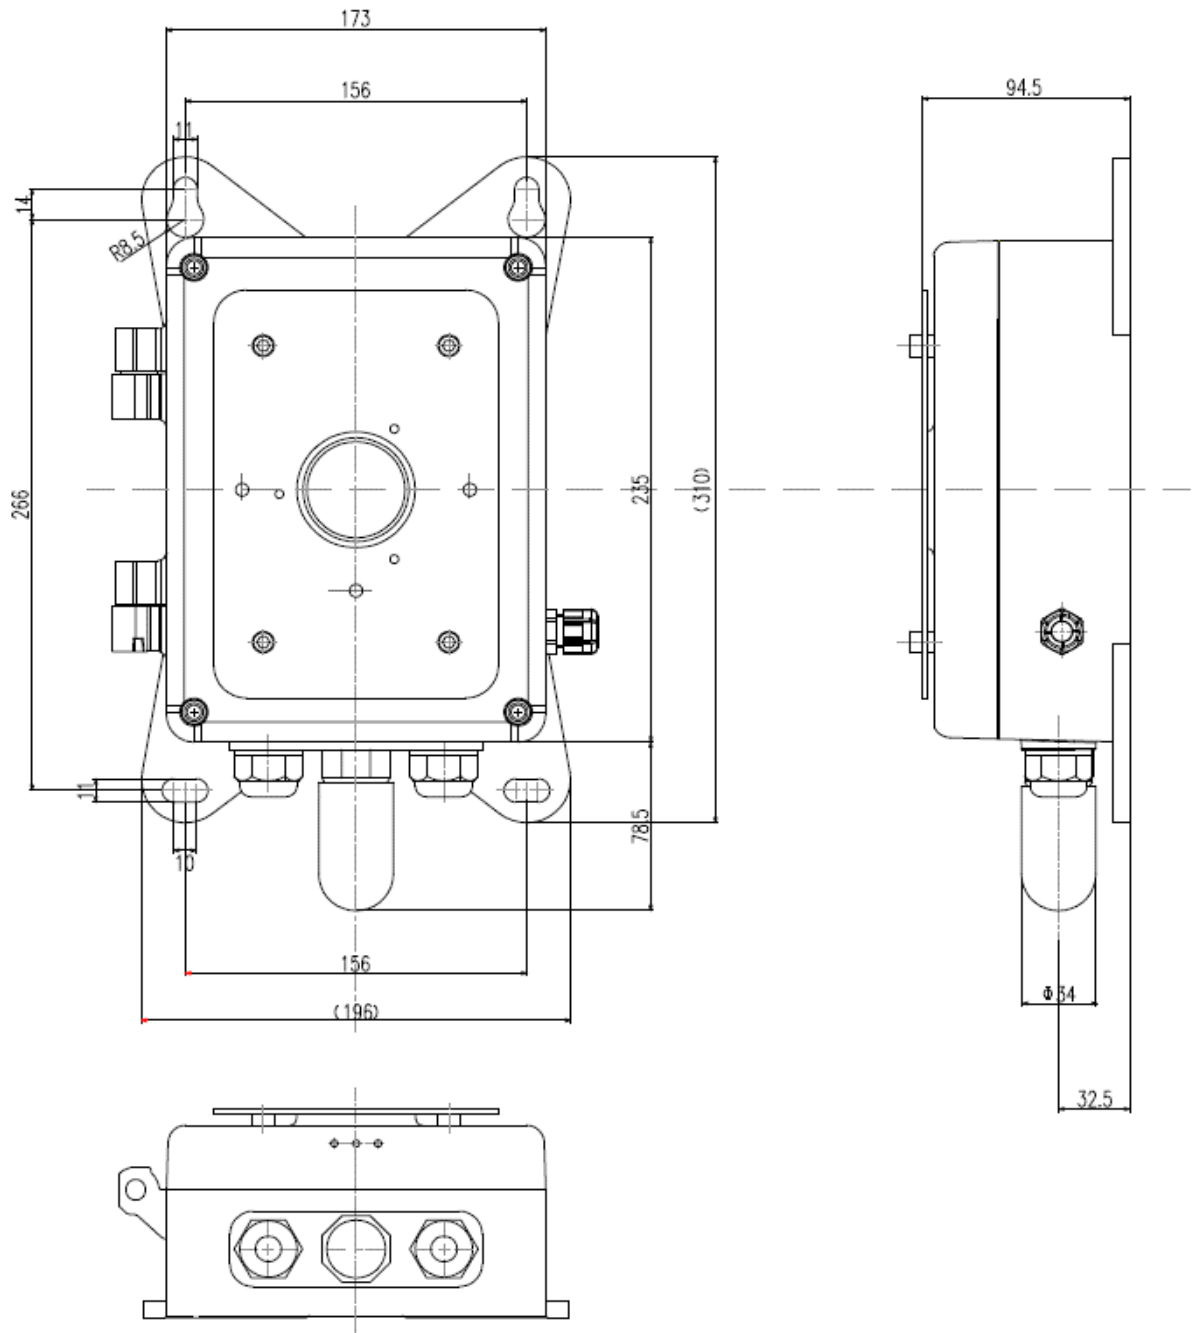

仕様

| | | |
|-------------------------|--|----------------------------------|
| 型式 | TMV-M3 屋外ケース入り アナログHD対応ミニDVR | |
| ビデオ入力 | 1ch | |
| ビデオ入力方式 | AHD3.0/TVI3.0/CVI/CVBS | |
| 音声入力 | 1ch G711 | |
| アラーム入力/出力 | 1ch/1ch | |
| 映像出力 | HDMI | HDMI 1.3/1920×1080@60 Type A |
| | CVBS | NTSC/BNC |
| ビデオ圧縮方式 | H.264/H.265 | |
| 録画解像度・フレームレート | 2560×1440 | 1～30(25)fps |
| | 1920×1080 | 1～30(25)fps |
| | 1280×720 | 1～30(25)fps |
| | 704×480 | 1～30(25)fps |
| | 640×480 | 1～30(25)fps |
| | 352×240 | 1～30(25)fps |
| 録画モード | 常時、スケジュール、モーション | |
| 録画品質 | 5レベル:最高/高い/良い/普通/低い | |
| 再生速度 | 1/4,1/2,1,2,4 ※LAN経由 | |
| SDメモリーカード | SDメモリーカード(別売り:最大256GB対応) | |
| LAN | LAN | LAN |
| | ワイヤレスLAN(USB経由) | Wi-Fi ドングル(適用機種限定)USB 2.0 Type A |
| ソフト (LAN/ワイヤレスLAN経由) | PC再生ソフト PCブラウザ ビューアー・設定 | Windows 7以降 適用 |
| | スマホアプリ ビューアー・設定 | Android/iOS 適用 |
| GPS | 時刻調整用 | 外付けGPSアンテナ(付属) |
| LED | Red | 動作表示(録画・ネットワーク) |
| | Yellow | 異常出力(アラーム・GPS受信) |
| | Green | 電源 |
| 電源 | DC 12V/300mA | |
| 温度・湿度 | 動作温度:0°～40° 湿度:20～80%(ただし、結露のないこと) | |
| 外形寸法/質量 | 173(W)×235(H)×94.5(D)mm 3.65kg(本体のみ 突起物含まず) | |
| 付属品 | 取扱説明書、ケーブル一式、ケース内取付品(電源ACアダプターx1、WiFi USBドングルx1、GPSアンテナ) | |

※製品の仕様は予告無く、変更することがあります。

ページ:1/2

整理番号:T0511A

型式:TMV-M3

作成/改訂日:2020/3/31

TESCOM JAPAN CO., LTD

外形寸法図

単位: mm

ページ: 2/2

※製品の仕様は予告無く、変更することがあります。

整理番号: T0511A

型式: TMV-M3

作成/改訂日: 2020/3/31

TESCOM JAPAN CO., LTD