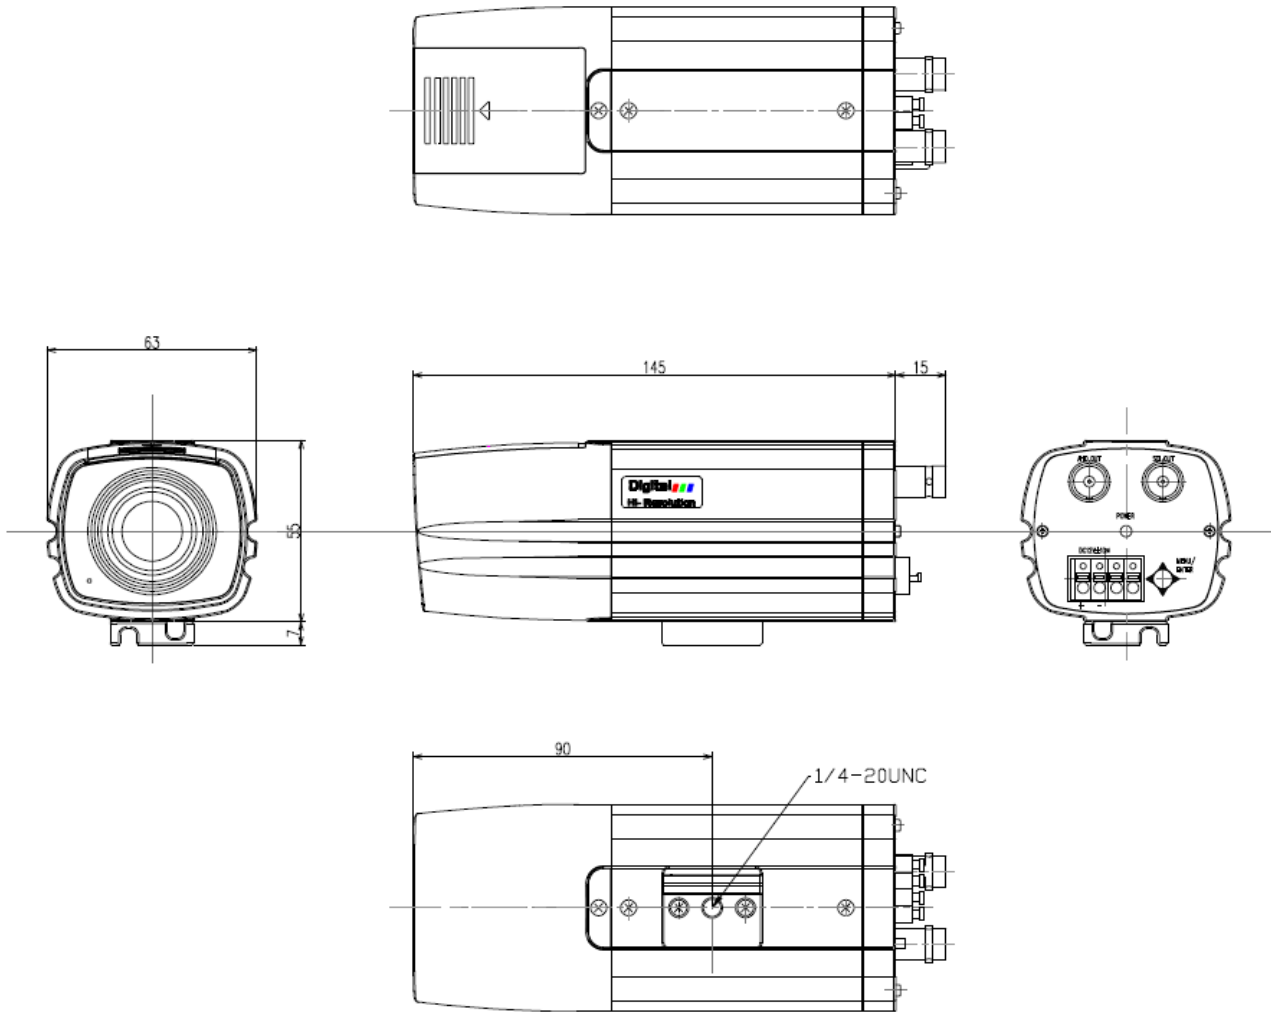

仕様

型式	THC-1403 レンズ一体型EX-SDI/HD-SDI 5メガピクセルカメラ
レンズ	4メガピクセル対応モータードライブ・DCアイリスバリアフォーカルレンズ
焦点距離	f=2.7-12mm
画角	水平 87° ~34° 垂直 46° ~18°
絞り範囲	オート(F1.3~F360相当)
イメージセンサー	1/2.8型 5メガピクセル裏面照射型CMOS
表示画素数	5メガピクセル:2592×1944 4メガピクセル:2560×1440 2メガピクセル:1920×1080
映像出力:SDIモード	EX-SDI:4メガピクセル/2メガピクセル/1.3メガピクセル@30fps HD-SDI:2メガピクセル/1.3メガピクセル@30fps
映像出力:アナログモード	AHD:5メガピクセル@20fps/12.5fps、4メガピクセル@30fps/15fps、2メガピクセル/1.3メガピクセル@30fps TVI:5メガピクセル@12.5fps、4メガピクセル@15fps、2メガピクセル/1.3メガピクセル@30fps CVI:2メガピクセル/1.3メガピクセル@30fps ; CVBS(NTSC/PAL)
S/N比	50db以上 (AGC OFF)
最低被写体照度	カラー:0.02lx 映像出力 25IRE、AGC max.、F1.3
電子シャッター	1/30s ~ 1/30.000s
アイリス・レンズ制御	DC制御
ホワイトバランス	オート/オート2/ワンプッシュ/マニュアル
逆光補正機能	OFF/WDR/BLC/HLC
3DNR	OFF/LOW/MID/HIGH
ACE(D-WDR)	OFF/LOW/MID/HIGH
悪環境画像補正機能	OFF/ON、AUTO/MANUAL、LOW/MID/HIGH
電子感度アップ	オフ、×2、×4、×8、×16、×32
デイ・ナイト機能	オート/カラー/モノクロ/外部
その他機能	モーション、プライバシーマスクほか
電源方式	①電源重畳式(専用電源ユニット)より供給 ②DC12V±10% ※①②は自動判別
適合電源ユニット (ワンケーブル対応型)	THS-12PS、 THS-42PS、THS-82PS
消費電力	max. 3.3W (12V 280mA)
動作温度・湿度	-10°C~50°C 湿度80%以下(但し、結露しないこと)
質量	約265g
外形寸法	63(W)×62(H)×160(D)mm
付属品	取扱説明書

※製品の仕様は予告無く、変更することがあります。

ページ:1/2

整理番号:T0500B

型式:THC-1403

作成/改訂日:2019/6/11

TESCOM JAPAN CO., LTD

外形寸法図

単位: mm