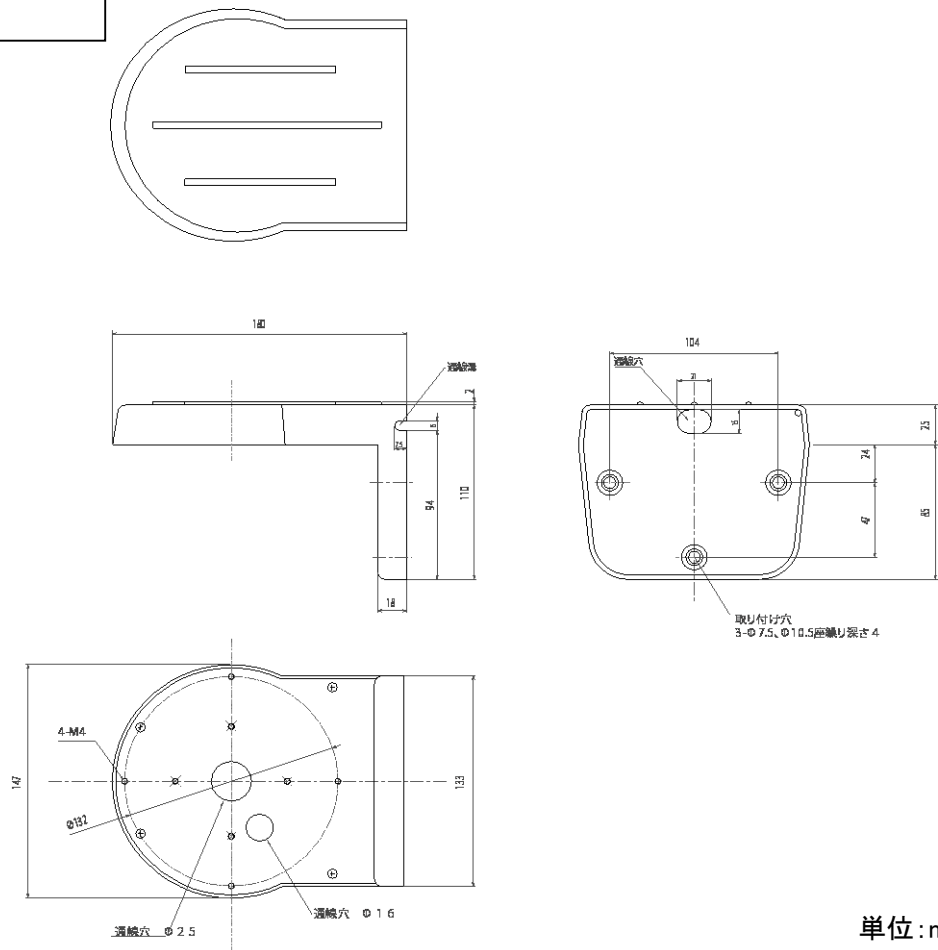

# 屋内TMD-858VX用 壁面取付ブラケット

**TESCOM**  
CCTV SYSTEM SOLUTION

## 仕様

|         |                                       |
|---------|---------------------------------------|
| 型式      | TB-858VX<br>屋内TMD-858VX用<br>壁面取付ブラケット |
| 材質      | アルミ合金、鋼板                              |
| ボディカラー  | シルバー                                  |
| 最大負荷重量  | 7kg                                   |
| 垂直角度範囲  | -                                     |
| 水平角度範囲  | -                                     |
| 対応機種    | TMD-858VX                             |
| 動作温度・湿度 | -10°C~45°C 湿度80%以下(但し、結露しないこと)        |
| 質量      | 550g                                  |
| 外形寸法    | 147(W)×110(H)×180(D)mm                |
| ベース寸法   | 133(W)×110(H)mm                       |
| 付属品     | カメラ取付M4ネジ、壁面取付ネジ、壁面取付用樹脂プラグ           |

## 外形寸法図

整理番号: T0461A

型式: TB-858VX

作成/改訂日: 2018/11/5

**TESCOM JAPAN CO., LTD**