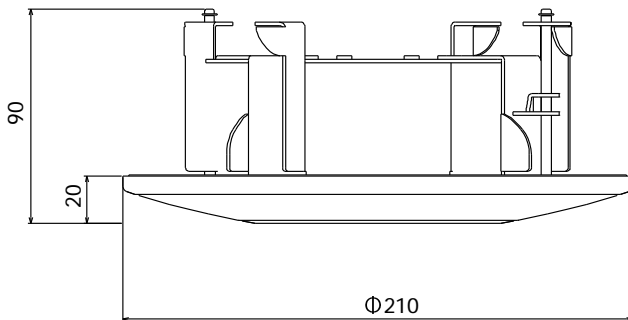

屋内THC-1603用 天井埋め込みブラケット

TESCOM
CCTV SYSTEM SOLUTION

仕様

型式	THW-1 屋内THC-1603用 天井埋め込みブラケット
材質	鋼板、ABS樹脂
ボディカラー	アイボリー
垂直角度範囲	-
水平角度範囲	-
対応機種	THC-1603
ポール適合サイズ	-
動作温度・湿度	-10°C~60°C 湿度90%以下(但し、結露しないこと)
質量	625g
外形寸法	Φ210×90(H)mm
開口穴寸法	Φ178
付属品	カメラ取付用ネジ、L型レンチ、取付用ベース、取扱説明書

外形寸法図

取り付け穴加工図

単位:mm

整理番号:T0329E

型式:THW-1

作成/改訂日:2019/6/22

TESCOM JAPAN CO., LTD