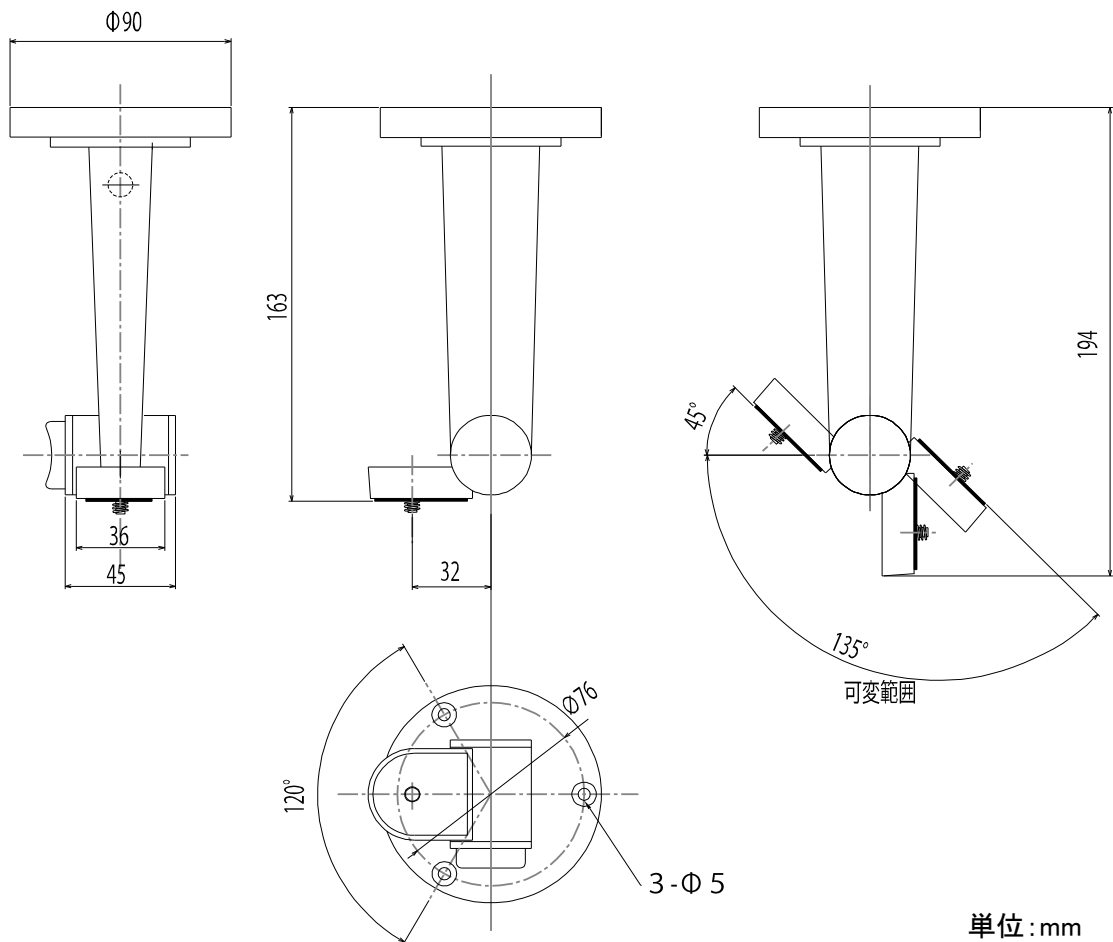

仕様

型式	TB-105 屋内用 ABS製ブラケット
材質	ABS樹脂
ボディカラー	アイボリー
最大許容質量	5kg
垂直角度範囲	90°
水平角度範囲	360°
対応機種	屋内カメラ
動作温度・湿度	-10°C~45°C 湿度80%以下(但し、結露しないこと)
質量	120g
外形寸法	Φ90×163(H)mm
ベース寸法	Φ90mm
付属品	取付ネジ、壁面取付用樹脂プラグ

外形寸法図

整理番号:T0101C