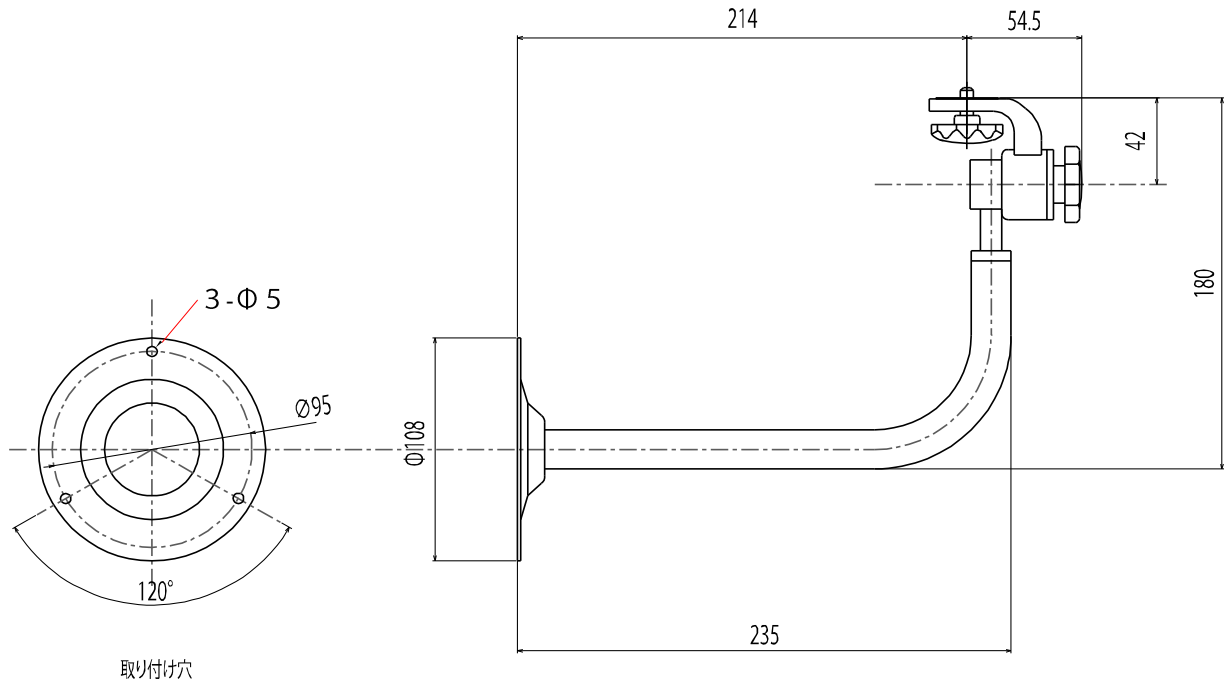

屋内用 スチール製L型ブラケット

TESCOM
CCTV SYSTEM SOLUTION

仕様

型式	TB-104 屋内用 スチール製L型ブラケット
材質	鋼管、鋼板
ボディカラー	シルバー
最大許容質量	7kg
垂直角度範囲	90°
水平角度範囲	360°
対応機種	屋内カメラ・TH-1
動作温度・湿度	-10°C~45°C 湿度80%以下(但し、結露しないこと)
質量	530g
外形寸法	Φ108×269(H)mm
ベース寸法	Φ108mm
付属品	取付ネジ、壁面取付用樹脂プラグ

外形寸法図

単位:mm

整理番号:T0057C

型式:TB-104

作成/改訂日:2018/6/14

TESCOM JAPAN CO., LTD