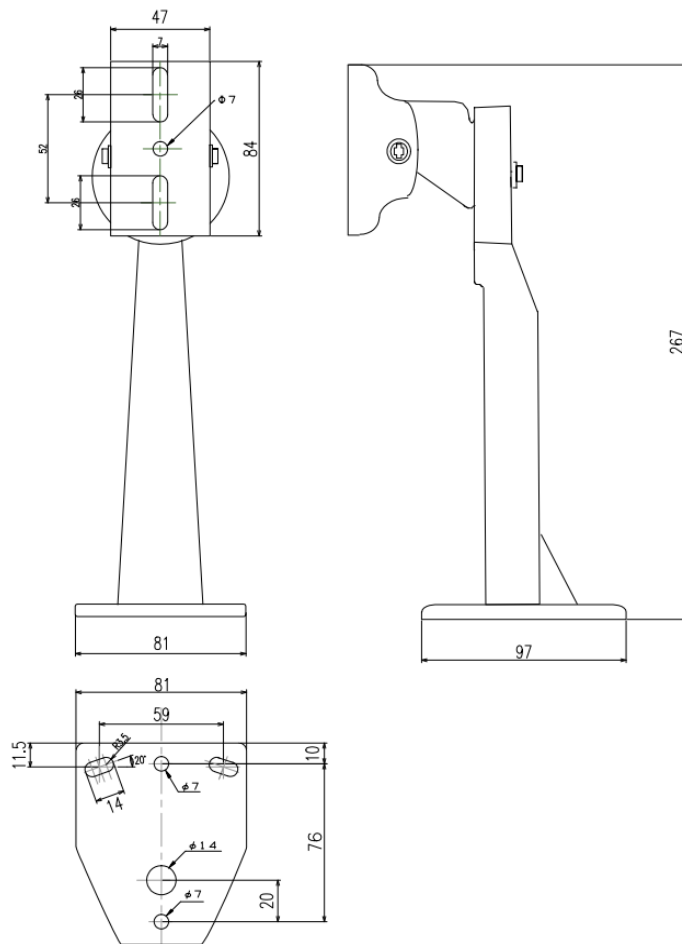

屋内外(壁面)用ハウジング取付金具

TESCOM
CCTV SYSTEM SOLUTION

仕様

型式	TB-202 屋内外(壁面)用 ハウジング取付金具
材質	アルミ合金
ボディカラー	アイボリー
最大許容質量	10kg
垂直角度範囲	90°
水平角度範囲	360°
対応機種	TH-5・TH-1
動作温度・湿度	-10℃～45℃ 湿度80%以下(但し、結露しないこと)
質量	410g
外形寸法	81(W)×97(H)×267(D)mm
ベース寸法	81(W)×97(H)mm
付属品	ハウジング取付ネジ、壁面取付ネジ、壁面取付用樹脂プラグ

外形寸法図

単位:mm

整理番号:T0058E

型式:TB-202

作成/改訂日:2018/8/8

TESCOM JAPAN CO., LTD