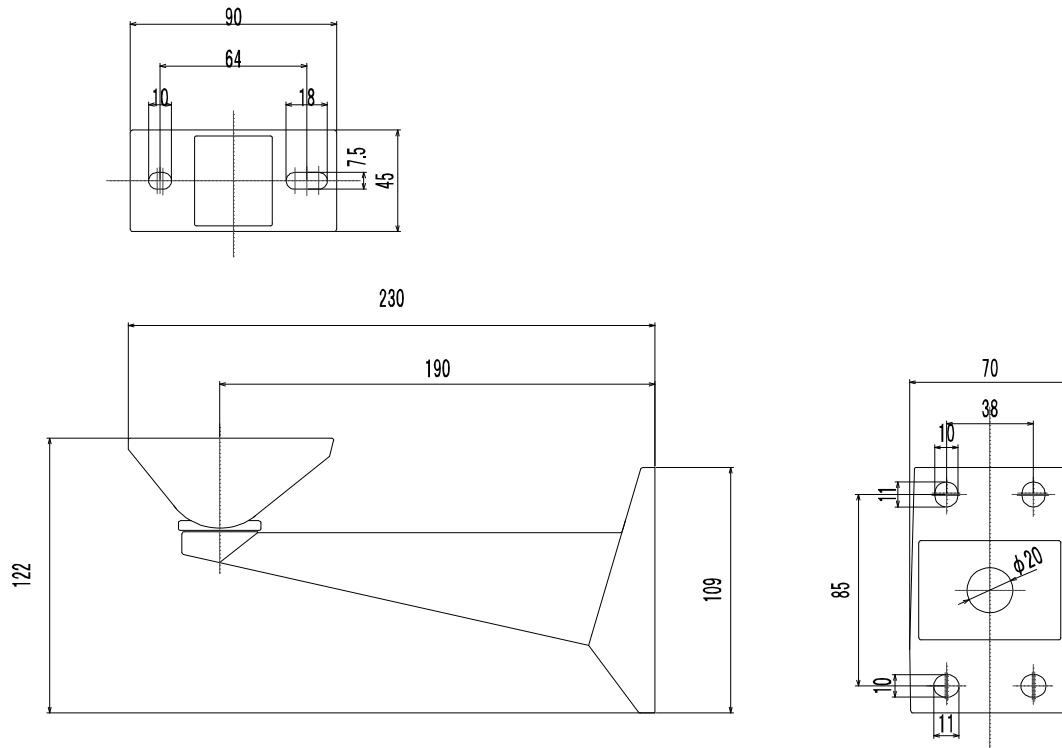

ハウジング取付金具

TESCOM
CCTV SYSTEM SOLUTION

仕様

型式	TB-203
材質	アルミ合金
ボディカラー	アイボリー
最大負荷重量	10kg
垂直角度範囲	80°
水平角度範囲	360°
対応機種	TH-6、TH-7T
ポール適合サイズ	-
動作温度・湿度	-10°C~45°C 湿度80%以下(但し、結露しないこと)
質量	340g
外形寸法	70(W) × 122(H) × 230(D)mm
ベース寸法	70(W) × 109(H)mm
付属品	六角レンチ、ハウジング取付ネジ

外形寸法図

単位:mm

整理番号:T0074C

型式:TB-203

作成/改訂日:2012/1/19

TESCOM JAPAN CO., LTD