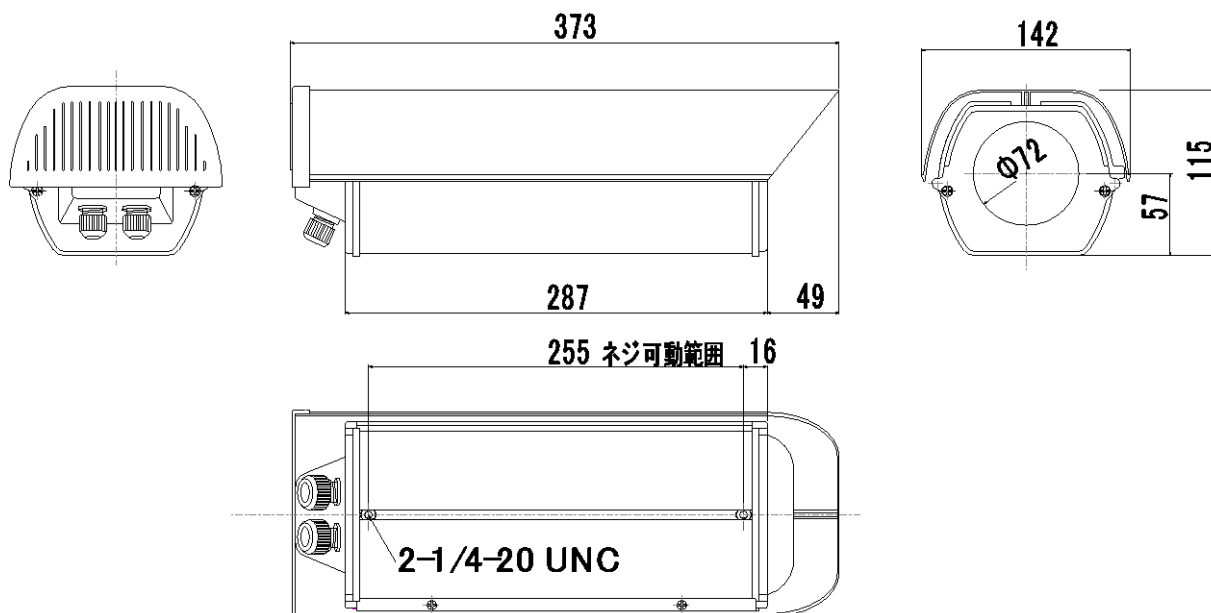

仕様

型式	TH-7T 屋内外(壁面)用 カメラハウジング(サイドオープン)
材質	アルミ合金
ボディカラー	アイボリー
前面ガラス厚さ	2mm
前面ガラスエリア	φ 72mm
最大収納寸法	100(W) × 80(H) × 280(D)mm
動作温度・湿度	-10°C~45°C 湿度80%以下(但し、結露しないこと)
質量	1.1kg
外形寸法	142(W) × 115(H) × 373(D)mm
付属品	1/4-20UNCネジ × 1
防滴、防塵規格	IP66準拠

外形寸法図

単位: mm

整理番号: T0365A

型式: TH-7T

作成/改訂日: 2018/6/20

TESCOM JAPAN CO., LTD