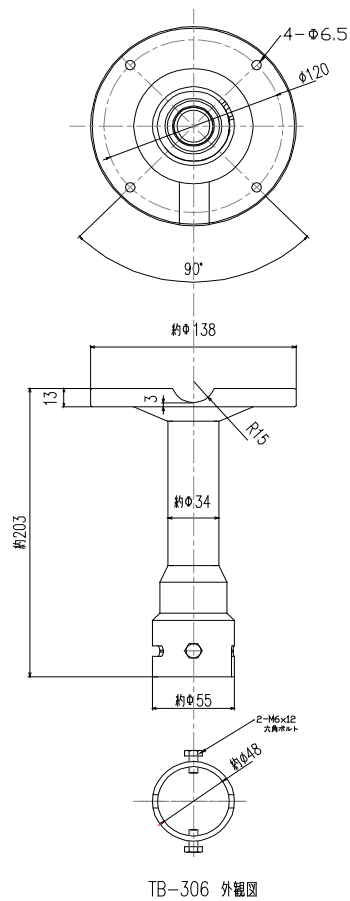

# 屋外TH-91DC用 天井取付ブラケット

**TESCOM**  
CCTV SYSTEM SOLUTION

## 仕様

型式	TB-306 屋外TH-91DC用 天井取付ブラケット
材質	アルミ合金
ボディカラー	アイボリー
最大許容質量	15kg
垂直角度範囲	-
水平角度範囲	360°
対応機種	TH-91DC
ポール適合サイズ	-
動作温度・湿度	-10℃～45℃ 湿度80%以下(但し、結露しないこと)
質量	740g
外形寸法	Φ138×200(H)mm
ベース寸法	Φ138mm
付属品	取付ネジ

## 外形寸法図

単位:mm

整理番号:T0424B

型式:TB-306

作成/改訂日:2018/6/20

**TESCOM JAPAN CO., LTD**