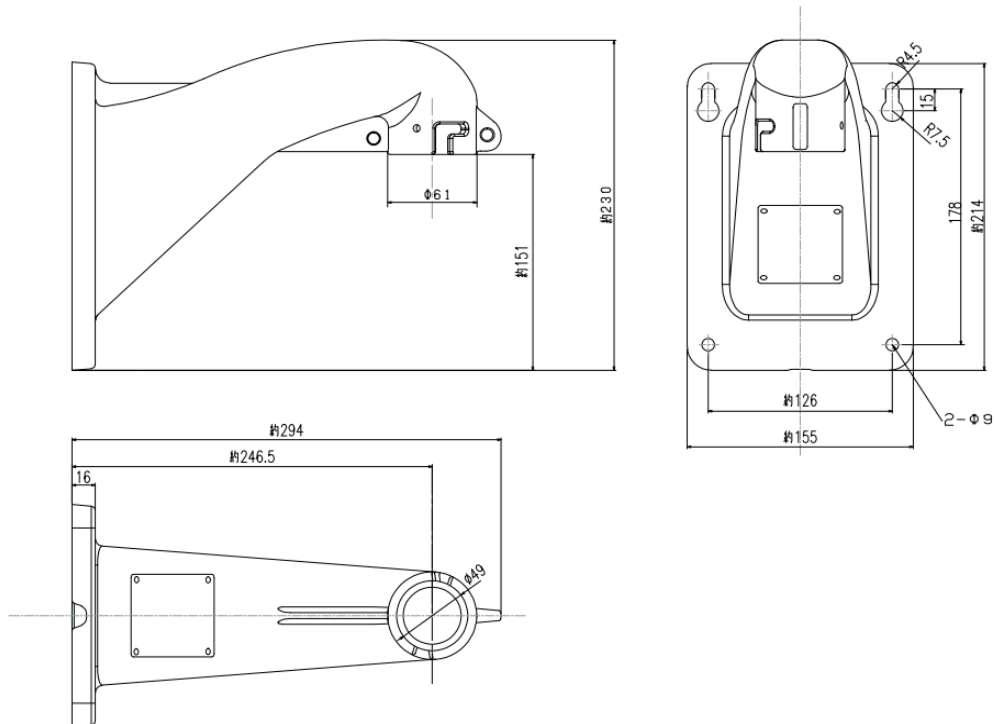

屋外TH-91DC用 壁面取付ブラケット

TESCOM
CCTV SYSTEM SOLUTION

仕様

型式	TB-305 屋外TH-91DC用 壁面取付ブラケット
材質	アルミ合金
ボディカラー	アイボリー
最大許容質量	33kg
垂直角度範囲	-
水平角度範囲	180°
対応機種	TH-91DC
ポール適合サイズ	-
動作温度・湿度	-10°C~45°C 湿度80%以下 (但し、結露しないこと)
質量	1.3kg
外形寸法	155(W) × 230(H) × 294(D)mm
ベース寸法	155(W) × 215(H)mm
付属品	取付ネジ

外形寸法図

単位: mm

整理番号: T0423A

型式: TB-305

作成/改訂日: 2018/8/1

TESCOM JAPAN CO., LTD