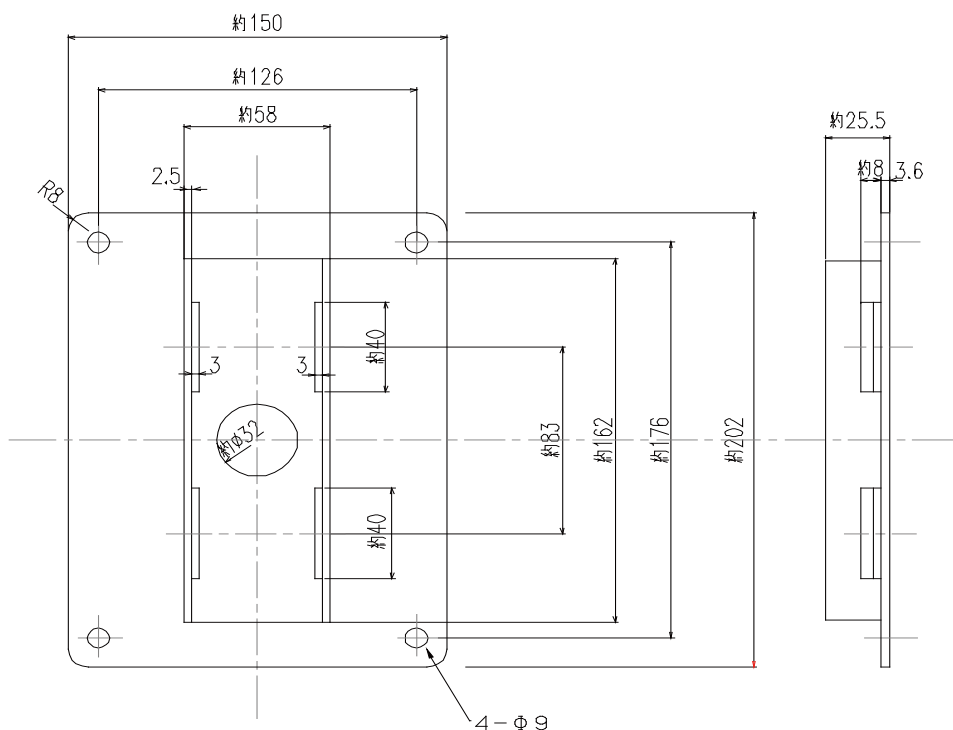

仕様

型式	TB-207 屋外TH-91DC用 ポール取付金具
材質	ステンレス鋼板
ボディカラー	-
最大許容質量	60kg
垂直角度範囲	-
水平角度範囲	-
対応機種	TB-305
ポール適合サイズ	Φ70~110mm
動作温度・湿度	-10℃~45℃ 湿度80%以下(但し、結露しないこと)
質量	1.1kg
外形寸法	150(W) × 202(H) × 25.5(D) mm
ベース寸法	150(W) × 202(H) mm
付属品	TB-305取付ネジ、ナット、ワッシャー

外形寸法図

単位:mm

整理番号:T0196F

型式:TB-207

作成/改訂日:2018/6/20

TESCOM JAPAN CO., LTD