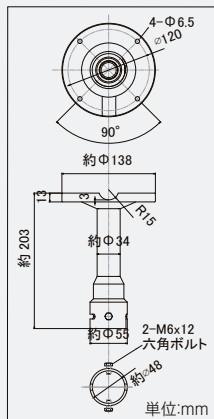

## TB-305

屋外TH-91DC用壁面取付ブラケット

| 型式       | TB-305<br>屋外TH-91DC用壁面取付ブラケット    |
|----------|----------------------------------|
| 材質       | アルミ合金                            |
| ボディカラー   | アイボリー                            |
| 最大許容質量   | 33kg                             |
| 垂直角度範囲   | -                                |
| 水平角度範囲   | 180°                             |
| 対応機種     | TH-91DC                          |
| ボール適合サイズ | -                                |
| 動作温度・湿度  | -10℃~45℃ 湿度80%以下<br>(但し、結露しないこと) |
| 質量       | 1.3kg                            |
| 外形寸法     | 155(W)×230(H)×294(D)mm           |
| ベース寸法    | 155(W)×215(H)mm                  |
| 付属品      | 取付ネジ                             |

## TB-306

屋外TH-91DC用天井取付ブラケット

| 型式       | TB-306<br>屋外TH-91DC用天井取付ブラケット    |
|----------|----------------------------------|
| 材質       | アルミ合金                            |
| ボディカラー   | アイボリー                            |
| 最大許容質量   | 15kg                             |
| 垂直角度範囲   | -                                |
| 水平角度範囲   | 360°                             |
| 対応機種     | TH-91DC                          |
| ボール適合サイズ | -                                |
| 動作温度・湿度  | -10℃~45℃ 湿度80%以下<br>(但し、結露しないこと) |
| 質量       | 740g                             |
| 外形寸法     | φ138×203(H)mm                    |
| ベース寸法    | φ138mm                           |
| 付属品      | 取付ネジ                             |