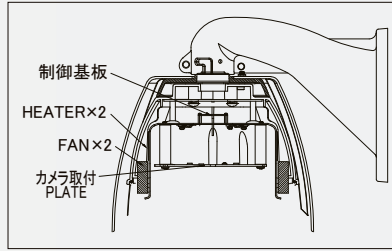

# TH-91DCシリーズ

TH-91DC+TB-305(壁面仕様)  
TH-91DC+TB-306(天吊仕様)  
セット標準価格 ¥150,000(税別)

- 本体は軽量・頑健な樹脂素材。
- 専用のブラケットを用意、改造なしでカメラを取り付けられます。
- DC12V仕様のファン・ヒーター内蔵。(サーモスタット自動運転:30℃~40℃でファン作動、5℃~15℃でヒーターが作動します。)
- カバー落下防止ワイヤー装備。
- 保護等級IP66対応。(適切な取付・工事下において)
- RoHS対応品。
- Panasonic・Canon製PTZネットワークカメラ対応。

## TH-91DC

屋外ドーム型カメラ用 ハウジング本体

| 型式          | TH-91DC<br>屋外ドーム型カメラ用 ハウジング本体   |
|-------------|---|
| 材質          | AES樹脂、PC樹脂及びアルミ合金   |
| ボディカラー      | アイボリー   |
| カバー厚さ       | 2mm   |
| カバー外径       | φ152mm  |
| 最大積載寸法      | 高さ165mm最大   |
| 電源方式        | DC12V±10%   |
| 消費電力        | ヒーター4W×2、ファン 0.8W×2   |
| 作動温度(ヒーター)  | 5℃~15℃間で作動  |
| 作動温度(冷却ファン) | 30℃~40℃間で作動   |
| 動作温度・湿度     | -10℃~45℃ 湿度80%以下<br>(但し、結露しないこと)  |
| 質量          | 約2.3kg  |
| 外形寸法        | φ261×330(H)mm   |
| 付属品         | カメラ取付ネジ (M3)×5<br>ミニブラケット×1<br>ミニブラケット用取付ネジ (M4)×5<br>六角ボルト×1、スペーサー×3<br>ACアダプター (DC12V/1A)<br>ACコンセント付電線<br>手袋、六角レンチ×1<br>落下防止ワイヤー、取扱説明書 |