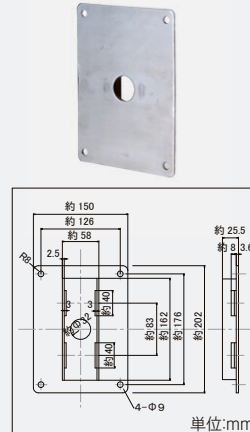

## TB-306

屋外TH-91DC用天井取付ブラケット

| 型式       | TB-306<br>屋外TH-91DC用天井取付ブラケット    |
|----------|----------------------------------|
| 材質       | アルミ合金                            |
| ボディカラー   | アイボリー                            |
| 最大許容質量   | 15kg                             |
| 垂直角度範囲   | -                                |
| 水平角度範囲   | 360°                             |
| 対応機種     | TH-91DC                          |
| ボール適合サイズ | -                                |
| 動作温度・湿度  | -10℃~45℃ 湿度80%以下<br>(但し、結露しないこと) |
| 質量       | 740g                             |
| 外形寸法     | φ138×203(H)mm                    |
| ベース寸法    | φ138mm                           |
| 付属品      | 取付ネジ                             |

## TB-207 オプション品

屋外TH-91DC用ボール取付金具

標準価格 ¥18,000(税別) (ワイヤ別)

| 型式       | TB-207<br>屋外TH-91DC用ボール取付金具      |
|----------|----------------------------------|
| 材質       | ステンレス鋼板                          |
| ボディカラー   | -                                |
| 最大許容質量   | 60kg                             |
| 垂直角度範囲   | -                                |
| 水平角度範囲   | -                                |
| 対応機種     | TB-305                           |
| ボール適合サイズ | φ70~110mm                        |
| 動作温度・湿度  | -10℃~45℃ 湿度80%以下<br>(但し、結露しないこと) |
| 質量       | 1.1kg                            |
| 外形寸法     | 150(W)×202(H)×25.5(D)mm          |
| ベース寸法    | 150(W)×202(H)mm                  |
| 付属品      | TB-305取付ネジ、ナット、ワッシャー             |