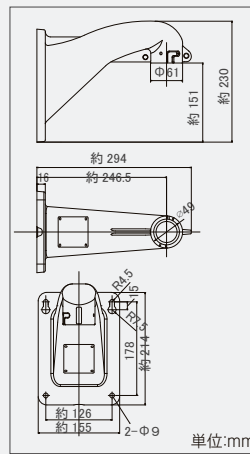

## TH-91DC

屋外ドーム型カメラ用 ハウジング本体

| 型式          | TH-91DC<br>屋外ドーム型カメラ用 ハウジング本体   |
|-------------|---|
| 材質          | AES樹脂、PC樹脂及びアルミ合金   |
| ボディカラー      | アイボリー   |
| カバー厚さ       | 2mm   |
| カバー外径       | φ152mm  |
| 最大積載寸法      | 高さ165mm最大   |
| 電源方式        | DC12V±10%   |
| 消費電力        | ヒーター4W×2、ファン 0.8W×2   |
| 作動温度(ヒーター)  | 5℃~15℃間で作動  |
| 作動温度(冷却ファン) | 30℃~40℃間で作動   |
| 動作温度・湿度     | -10℃~45℃ 湿度80%以下<br>(但し、結露しないこと)  |
| 質量          | 約2.3kg  |
| 外形寸法        | φ261×330(H)mm   |
| 付属品         | カメラ取付ネジ (M3)×5<br>ミニブラケット×1<br>ミニブラケット用取付ネジ (M4)×5<br>六角ボルト×1、スペーサー×3<br>ACアダプター (DC12V/1A)<br>ACコンセント付電線<br>手袋、六角レンチ×1<br>落下防止ワイヤー、取扱説明書 |

## TB-305

屋外TH-91DC用壁面取付ブラケット

| 型式       | TB-305<br>屋外TH-91DC用壁面取付ブラケット    |
|----------|----------------------------------|
| 材質       | アルミ合金                            |
| ボディカラー   | アイボリー                            |
| 最大許容質量   | 33kg                             |
| 垂直角度範囲   | -                                |
| 水平角度範囲   | 180°                             |
| 対応機種     | TH-91DC                          |
| ボール適合サイズ | -                                |
| 動作温度・湿度  | -10℃~45℃ 湿度80%以下<br>(但し、結露しないこと) |
| 質量       | 1.3kg                            |
| 外形寸法     | 155(W)×230(H)×294(D)mm           |
| ベース寸法    | 155(W)×215(H)mm                  |
| 付属品      | 取付ネジ                             |