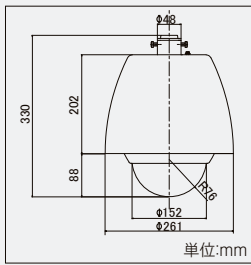

TH-91DC

屋外ドーム型カメラ用 ハウジング本体

型式	TH-91DC 屋外ドーム型カメラ用 ハウジング本体
材質	AES樹脂、PC樹脂及びアルミ合金
ボディカラー	アイボリー
カバー厚さ	2mm
カバー外径	φ152mm
最大積載寸法	高さ165mm最大
電源方式	DC12V±10%
消費電力	ヒーター4W×2、ファン 0.8W×2
作動温度(ヒーター)	5℃~15℃間で作動
作動温度(冷却ファン)	30℃~40℃間で作動
動作温度・湿度	-10℃~45℃ 湿度80%以下 (但し、結露しないこと)
質量	約2.3kg
外形寸法	φ261×330(H)mm
付属品	カメラ取付ネジ (M3)×5 ミニブラケット×1 ミニブラケット用取付ネジ (M4)×5 六角ボルト×1、スペーサー×3 ACアダプター (DC12V/1A) ACコンセント付電線 手袋、六角レンチ×1 落下防止ワイヤー、取扱説明書