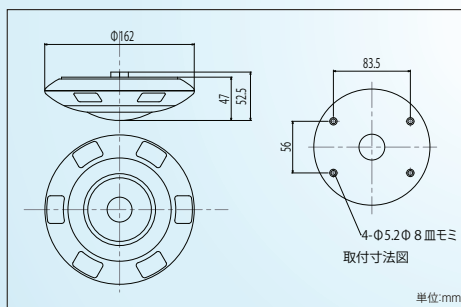

### 高解像度で360°撮影を実現

- 1/1.7型CMOSセンサーで高感度で動画を撮影。
- 最大12メガピクセルの超高解像度で出力。
- 屋外設置可能な防水機構 (IP67相当)