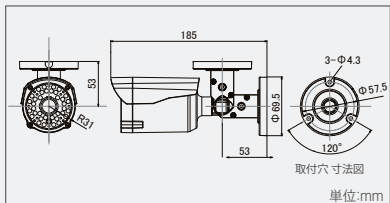

標準価格 ¥70,000 (税別)