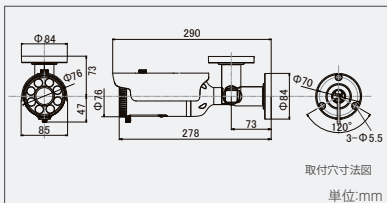

## TMD-858VX

バンドルドーム型 マルチモード屋内外用赤外線カメラ

標準価格 ¥90,000 (税別)

- ワンケーブル配線可能。(TMI-330X / TMD-858VX)
- 赤外線照射距離 TMI-230X:最大15m / TMI-330X:25m / TMD-858VX:最大23m
- 強固なバンドルプルーフ(耐衝撃)仕様。簡単にカバー開閉や破壊が出来にくい構造になっています。(TMD-858VX)
- 屋外設置可能な防水機構。(IP66相当) ■ 壁面/天井吊り下げ両方の取り付けに対応可能。