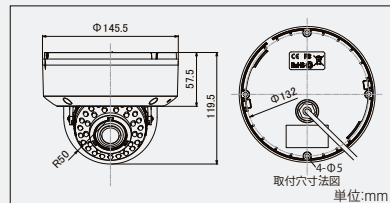

## TMD-858VX

バンドルドーム型 マルチモード屋内外用赤外線カメラ

標準価格 ¥90,000 (税別)

- ワンケーブル配線可能。(TMI-330X / TMD-858VX)
- 赤外線照射距離 TMI-230X:最大15m / TMI-330X:25m / TMD-858VX:最大23m
- 強固なバンドルプルーフ(耐衝撃)仕様。簡単にカバー開閉や破壊が出来にくい構造になっています。(TMD-858VX)
- 屋外設置可能な防水機構。(IP66相当) ■ 壁面/天井吊り下げ両方の取り付けに対応可能。