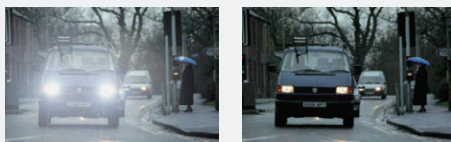

ハレーションに強い効果(D-WDR)

D-WDR機能により、自動車のヘッドライト、太陽光、蛍光灯等による光のハレーションを抑え、見やすい映像に補正します。