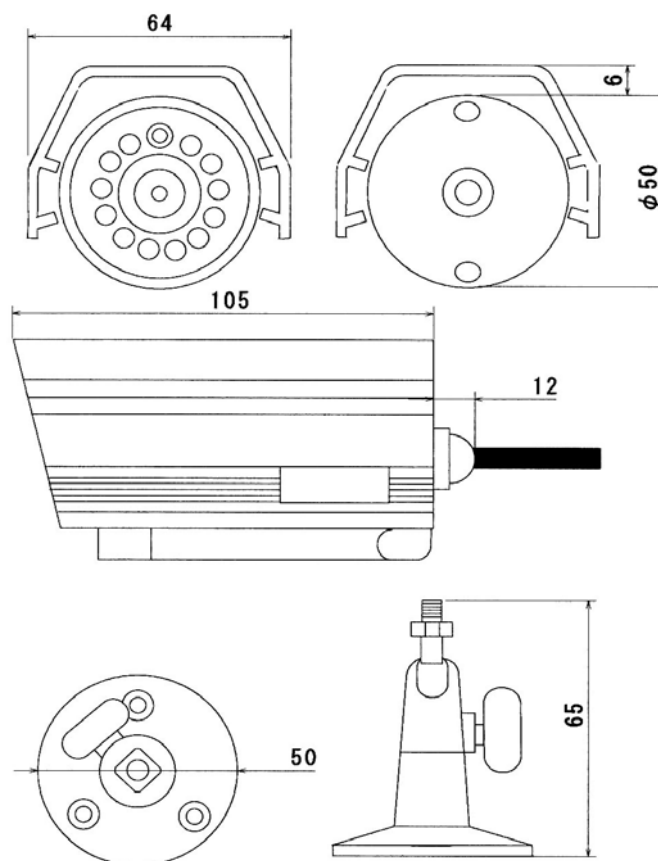

1/4インチカラーデイトライトCCDカメラ

TESCOM
TESCOM JAPAN CO., LTD

定格

撮像デバイス	1/4型インターライン転送方式CCD (SONY製)	フリッカーレス	無し
有効画素数	510(水平)×492(垂直)	レンズ	f=4.0mm F2.0レンズ
撮像面積	3.6(水平)×2.4(垂直)mm	水平角度	約53°
テレビジョン方式	NTSC方式準拠	逆光補正	自動追尾
走査周波数	水平: 15.734kHz、垂直: 59.94Hz	集音マイク	無し
同期方式	内部同期方式	電源	DC12V±10%
映像出力	1.0Vp-p 75Ω	消費電流	最大240mA
水平解像度	350TV本以上	周囲温度	-10°C~50°C(動作)、0°C~40°C(奨励)
S/N比	48dB以上	外形寸法	64(幅)×56(高さ)×117(奥行)mm
最低被写体照度	2ルクス(F2.0:IR OFF) 0ルクス(IR ON:最大 10m)	質量	550g(本体)
AGC	自動(常時 ON)	付属品	取付金具×1、取付ネジ×3 電源接続用DCプラグ付コード×1 取扱説明書×1
ホワイトバランス	自動追尾		
電子シャッター	ON時 :1/60~1/100,000秒可変		

外形寸法図

単位: mm

型番	TESCOM JAPAN CO., LTD	整理番号
TIC-203X		T0075