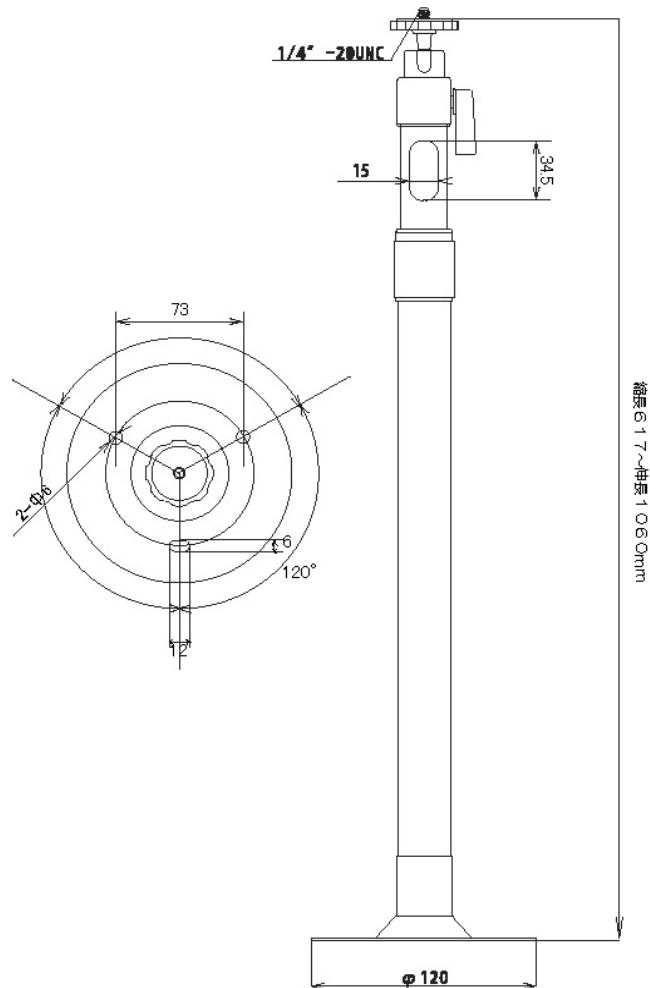

カメラ取付ブラケット

TESCOM
TESCOM JAPAN CO., LTD

定格

ボディ材質	アルミニウム
最大付加重量	4Kg
垂直角度範囲	90° ~ -20°
水平角度範囲	360°
全長	617~1060mm
ベース寸法	φ 120mm
重量	710g
使用場所	屋内
色	シルバー

外形寸法図

単位: mm

型番	TESCOM JAPAN CO., LTD	整理番号
TB-100		T00105