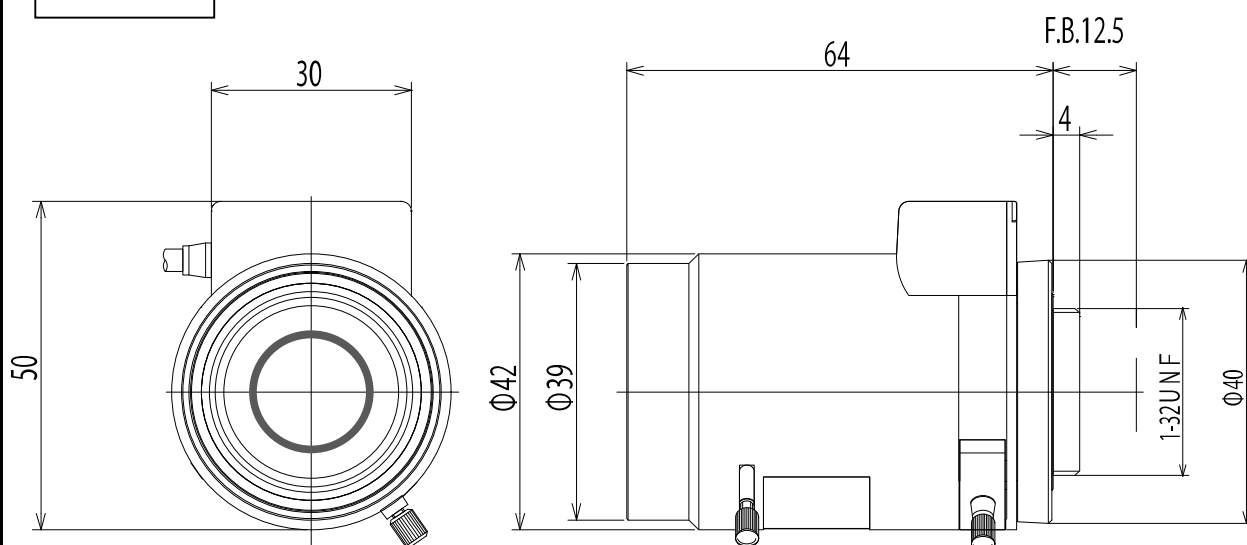

11倍バリフォーカルレンズ(オートアイリス)

TESCOM
CCTV SYSTEM SOLUTION

仕様

型式	TV555DC
マウント	CSマウント
焦点距離	f=5~55mm
最大口径比	1:1.4
絞り	F1.4~360 相当 オートクローズシステム
包括角度	5mm : 53.1° (水平) × 40.0° (垂直) 55mm : 4.8° (水平) × 3.6° (垂直)
最大画面寸法	4.8x3.6mm (Φ6mm)
至近距離	5mm : 0.3m 55mm : 0.8 (前玉面より)
バックフォーカス	10.97以上 (In Air)
フランジバック	12.5mm
操作方式	フォーカス: 手動 ズーム: 手動 アイリス: ガルバノモーター駆動
動作温度・湿度	-10°C~50°C 湿度80%以下 (但し、結露しないこと)
外形寸法	Φ42 × 50 × 64mm
質量	約93g
付属品	レンズキャップ、ダストキャップ

外形寸法図

単位:mm

回路図

整理番号:T0197A

型式:TV555DC

作成/改訂日:2013/1/22

TESCOM JAPAN CO., LTD