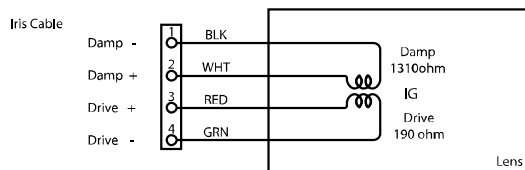

11倍バリフォーカルレンズ(オートアイリス)

TESCOM
CCTV SYSTEM SOLUTION

仕様

型式	TV555DC
マウント	CSマウント
焦点距離	f=5~55mm
最大口径比	1:1.4
絞り	F1.4~360 相当 オートクローズシステム
包括角度	5mm : 53.1° (水平) × 40.0° (垂直) 55mm : 4.8° (水平) × 3.6° (垂直)
最大画面寸法	4.8x3.6mm (Φ6mm)
至近距離	5mm : 0.3m 55mm : 0.8 (前玉面より)
バックフォーカス	10.97以上 (In Air)
フランジバック	12.5mm
操作方式	フォーカス: 手動 ズーム: 手動 アイリス: ガルバノモーター駆動
動作温度・湿度	-10°C~50°C 湿度80%以下 (但し、結露しないこと)
外形寸法	Φ42 × 50 × 64mm
質量	約93g
付属品	レンズキャップ、ダストキャップ

外形寸法図

単位:mm

回路図

整理番号:T0197A

型式:TV555DC

作成/改訂日:2013/1/22

TESCOM JAPAN CO., LTD