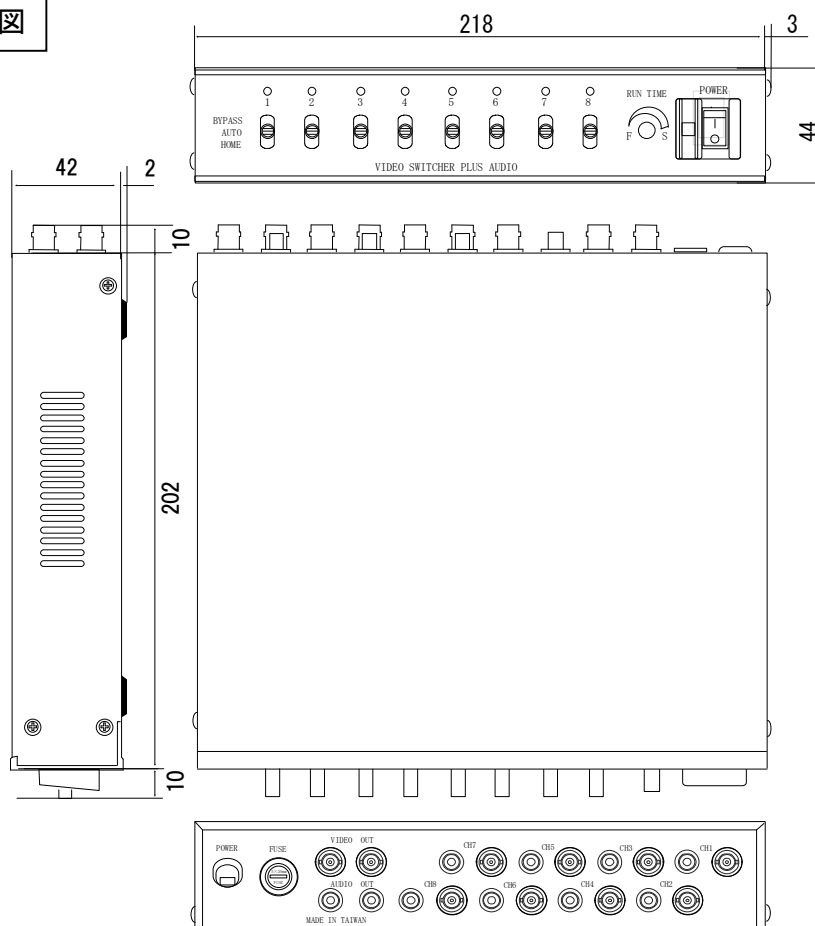

シーケンシャルスイッチャー(8入力・音声切替付き)

TESCOM
CCTV SYSTEM SOLUTION

定格

| | |
|--------|--------------------------------------|
| チャンネル数 | 8チャンネル |
| 映像入力 | 1.0Vp-p 75Ω × 8(BNC) |
| 映像出力 | 1.0Vp-p 75Ω × 2(BNC:モニター出力) |
| 音声入力 | 75Ω × 8(RCA) |
| 音声出力 | 75Ω × 2(RCA) |
| 切替時間 | 約1~15秒 |
| 切替スイッチ | BYPASS(回避) AUTO(自動切替) HOME(固定) |
| 電源 | AC110V 50/60Hz |
| 消費電力 | 最大3W |
| 外形寸法 | 218(W) × 44(H) × 222(D) |
| 質量 | 約1.4Kg |
| 付属品 | 取扱説明書 |

外形寸法図

単位: mm

整理番号: T0160B

型式: TS-8A2

作成/改訂日: 2011/6/21

TESCOM JAPAN CO., LTD