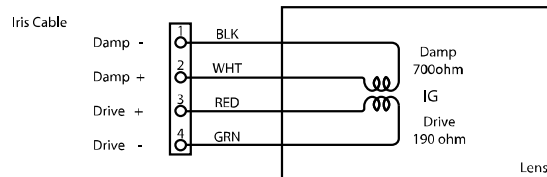

高感度カメラ用バリフォーカルレンズ(オートアイリス)

TESCOM
CCTV SYSTEM SOLUTION

仕様

型式	TL-271AV
マウント	CSマウント
焦点距離	f=2.7~12mm
最大口径比	1:1.2
絞り	F1.2~360 相当 オートクローズシステム
包括角度	2.7mm : 97.4° (水平) × 72.4° (垂直) 12mm: 23.8° (水平) × 17.8° (垂直)
最大画面寸法	4.8x3.6mm (Φ6mm)
至近距離	0.3m(前玉面より)
バックフォーカス	7.13mm (In Air)
フランジバック	12.5mm
操作方式	フォーカス: 手動 ズーム: 手動 アイリス: ガルバノモーター駆動
動作温度・湿度	-10°C~50°C 湿度80%以下(但し、結露しないこと)
外形寸法	Φ39×50×57mm
質量	約72g
付属品	レンズキャップ、ダストキャップ

外形寸法図

ケーブル長230

単位:mm

回路図

整理番号:T0132B

型式:TL-271AV

作成/改訂日:2013/1/22

TESCOM JAPAN CO., LTD