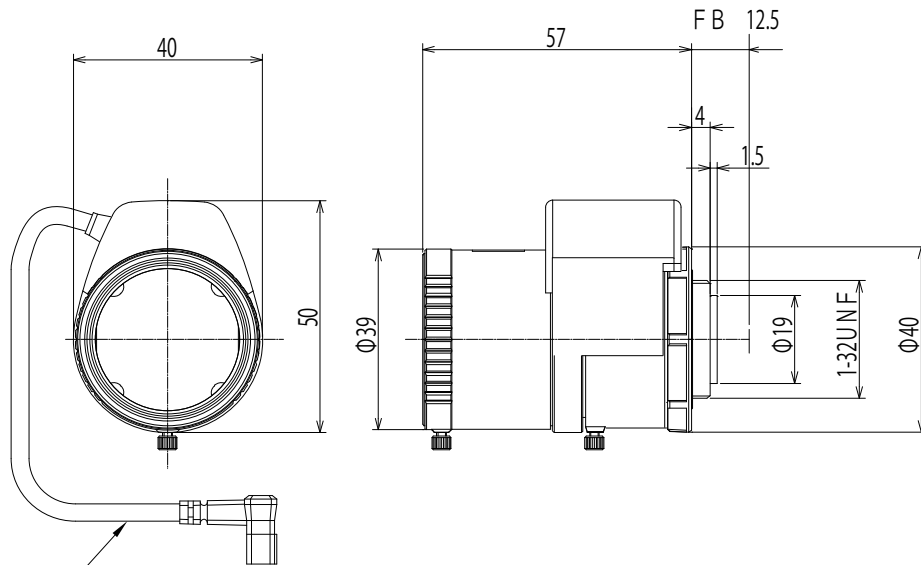

高感度カメラ用バリフォーカルレンズ(オートアイリス)

TESCOM
CCTV SYSTEM SOLUTION

仕様

型式	TL-271AV
マウント	CSマウント
焦点距離	f=2.7~12mm
最大口径比	1:1.2
絞り	F1.2~360 相当 オートクローズシステム
包括角度	2.7mm : 97.4° (水平) × 72.4° (垂直) 12mm: 23.8° (水平) × 17.8° (垂直)
最大画面寸法	4.8x3.6mm (Φ6mm)
至近距離	0.3m(前玉面より)
バックフォーカス	7.13mm (In Air)
フランジバック	12.5mm
操作方式	フォーカス: 手動 ズーム: 手動 アイリス: ガルバノモーター駆動
動作温度・湿度	-10°C~50°C 湿度80%以下(但し、結露しないこと)
外形寸法	Φ39×50×57mm
質量	約72g
付属品	レンズキャップ、ダストキャップ

外形寸法図

ケーブル長230

単位:mm

回路図

整理番号:T0132B

型式:TL-271AV

作成/改訂日:2013/1/22

TESCOM JAPAN CO., LTD