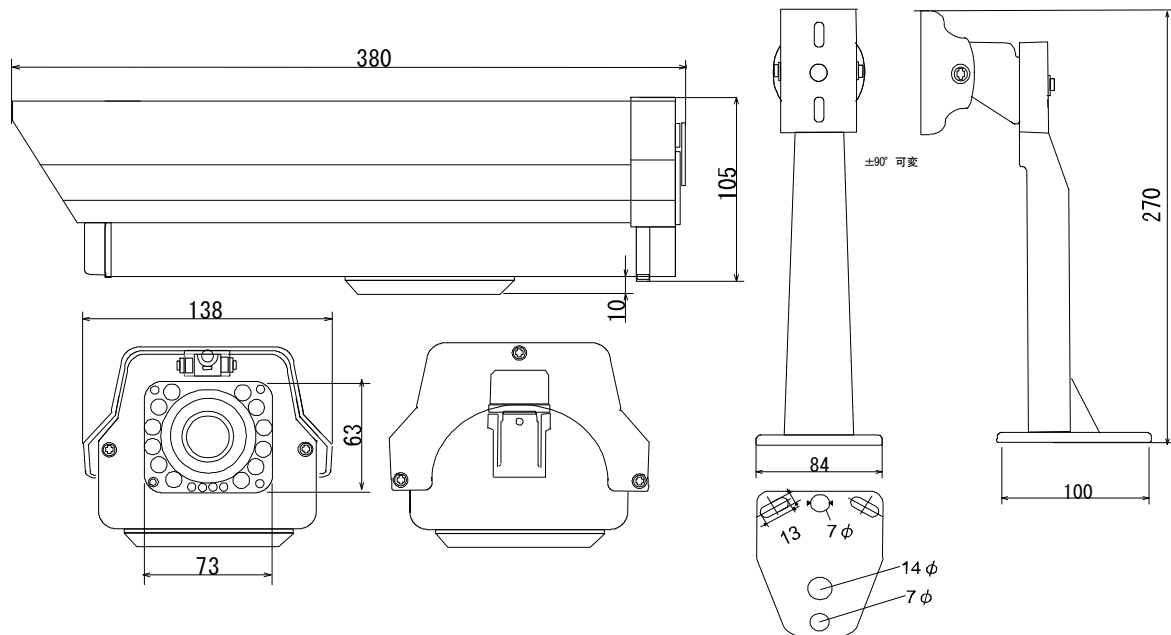

赤外線ナイトカラーカメラ(屋外長距離型)

TESCOM
TESCOM JAPAN CO., LTD

仕様

撮像デバイス	1/3 型インターライン転送方式 CCD	ホワイトバランス	ATW/AWB
総画素数	811(水平)×508(垂直)	逆光補正	ON・OFF 中央測光
有効画素数	768(水平)×494(垂直)	レンズ	408FX: f=5~12mm F=1.2-360 水平角度 5mm=約53.1° 12mm=約23°
撮像面積	4.8(水平)×3.6(垂直)mm	レンズマウント	408FX2: f=5~55mm F=1.4-360 水平角度 5mm=約53.1° 55mm=約4.8°
テレビジョン方式	NTSC方式準拠	電源	DC12V±10%
走査周波数	水平:15.734kHz、垂直:59.94Hz	モーションディテクタ機能	48分割エリア設定可能(OSDモード)
同期方式	内部同期方式	プライバシーゾーン	有り(OSDモード)
映像出力	1.0Vp-p 75Ω	マスキング機能	
水平解像度	540TV本以上(カラー) 550TV本以上(白黒)	その他機能	デジタルズーム機能 ポジ、ネガ表示(OSDモード) 水平、垂直反転(DIP/OSDモード)
S/N 比	50dB 以上	電源	DC-12V±10%
最低被写体照度	0.0008ルクス(F1.2:カラーモード64倍時) 0.0002ルクス(F1.2:白黒モード64倍時)	消費電流	最大 840mA(最大)
AGC		周囲温度	-5°C~45°C
電子シャッター	0 ルクス(赤外線 ON:最大30m) ON・OFF設定	外形寸法	138(W)×115(H)×380(D)(本体) 68(W)×60(H)×148(D)(カメラ)
電子アリス(AES)	ALC1/60,FL1/100,1/250,1/500,1/750, 1/1000,1/2000,1/4000,1/10000) 1/60~1/120000秒可変	質量	約 3.5kg(取付ブラケット込み)
		付属品	電源接続用DCプラグコード(1m) 取扱説明書、ハウジング付属品一式

外形寸法図

整理番号:T00238

型式:TIC-408FX/FX2

作成/改訂日:2009/10/19

TESCOM JAPAN CO., LTD