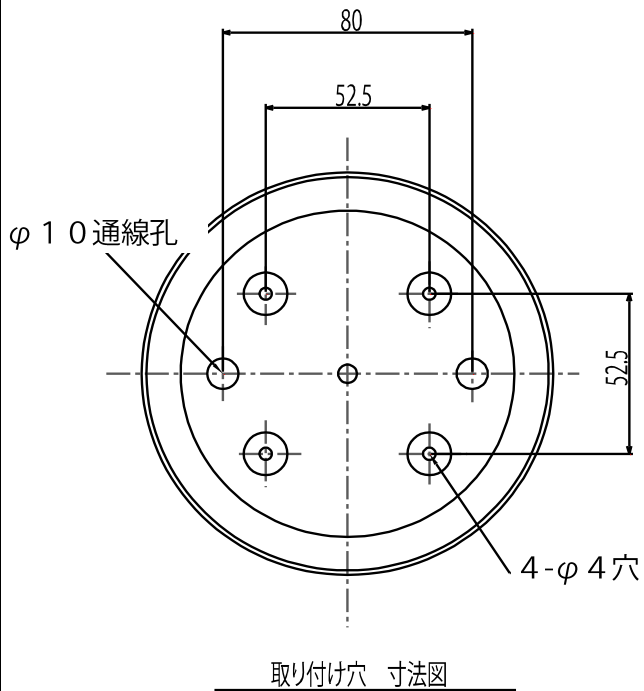

仕様

型名	TBC-828 ワイドダイナミックマルチドームカメラ
レンズ(焦点距離)	オートアイリスハーフフォーカルレンズ f=2.8-10mm、 F1.2~360
画角	水平98.8° ~28.8° 垂直71.1° ~21.6°
イメージセンサー	42角 1/3インチ高解像度CCD
センサー	ICX638BK(SONY製)
総画素数	41万画素 811(H)x508(V)
有効画素数	38万画素 768(H)x494(V)
撮像面積	4.8(H) × 3.6(V)
テレビジョン方式	NTSC方式
走査周波数	水平: 15.734 (kHz) 垂直: 59.94 (Hz)
同期方式	内部同期方式
映像出力	1Vp-p 75Ω
水平解像度	580TV本以上
S/N比	52dB (AGC OFF)
最低被写体照度	0.05Lux(カラー)、0.01Lux(白黒) 0.0008Lux(カラー)、0.0002Lux(白黒)(電子感度64倍時) 映像出力 25IRE、AGC ON F1.2
AGC	ON(+24dB Max)/OFF
電子アイリス(AES)	1/60(1/120)~1/120,000 ※()内はWDR ON時
電子シャッター	ALC(1/60,FL1/100,1/250,1/500,1/750,1/1000,1/2000,1/4000,1/10000)
ホワイトバランス	ATW/AWB
DCレンズ信号出力	DRIVE/DAMP出力
OSDモード	有り
機能選択スイッチ	-
WDR (ワイドダイナミックレンジ補正)	ON/OFFレベル調整可能
XDR (ダイナミックレンジ補正)	-
悪環境画像補正機能	-
電子感度アップ	ON/OFF 最大64倍
デイ・ナイト機能	ON/OFF/AUTO
電源方式	①電源重畳式(専用コントローラTPVシリーズ)より供給 ②DC12V±10% ※①②は自動判別
消費電流	DC12V使用時、210mA(最大)
動作温度・湿度	-10°C~50°C 湿度80%以下(但し、結露しないこと)
質量	290g
外形寸法	φ 132 × 93(H)
付属品	取扱説明書、DCプラグ付コード、取付ネジ

※製品の仕様は予告無く、変更となる場合がございます。ご了承下さい。

ページ: 1/2

整理番号: T0252B

型式: TCV-828

作成/改訂日: 2012/10/2

TESCOM JAPAN CO., LTD

外形寸法図

単位: mm

ページ: 2/2

※製品の仕様は予告無く、変更となる場合がございます。ご了承下さい。

整理番号: T0252B

型式: TCV-828

作成/改訂日: 2012/10/2

TESCOM JAPAN CO., LTD