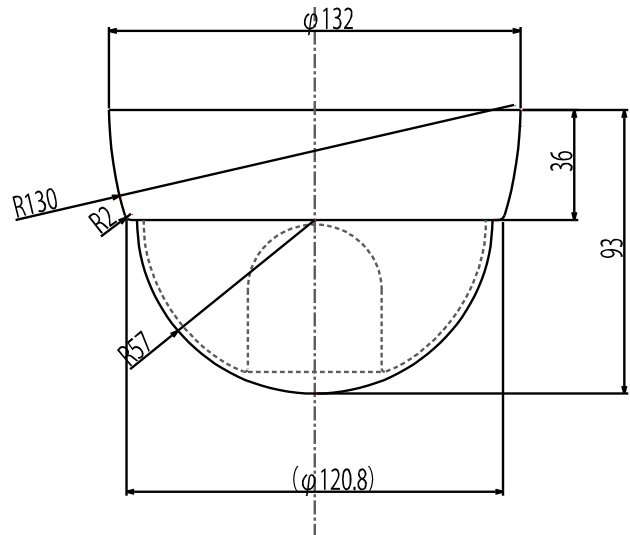

※製品の仕様は予告無く、変更となる場合がございます。ご了承下さい。

ページ: 1/2

整理番号: T0252B

型式: TCV-828

作成/改訂日: 2012/10/2

TESCOM JAPAN CO., LTD

外形寸法図

単位: mm

ページ: 2/2

※製品の仕様は予告無く、変更となる場合がございます。ご了承下さい。

整理番号: T0252B

型式: TCV-828

作成/改訂日: 2012/10/2

TESCOM JAPAN CO., LTD