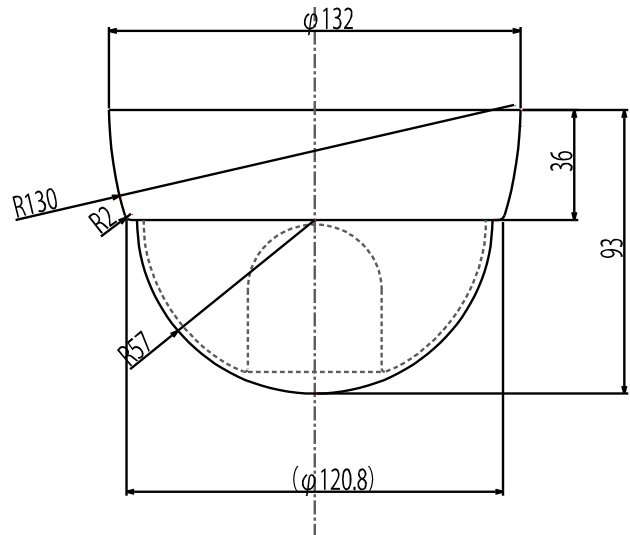

※製品の仕様は予告無く、変更となる場合がございます。ご了承下さい。

ページ:1/2

整理番号:T0233D

型式:TCV-818

作成/改訂日:2012/10/2

TESCOM JAPAN CO., LTD

外形寸法図

単位: mm

※製品の仕様は予告無く、変更となる場合がございます。ご了承下さい。

ページ: 2/2

整理番号: T0233D

型式: TCV-818

作成/改訂日: 2012/10/2

TESCOM JAPAN CO., LTD