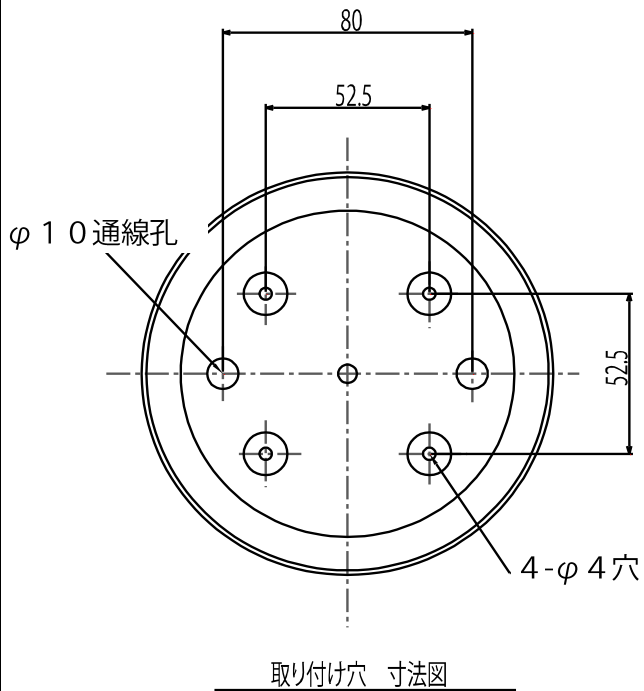

仕様

型名	TBC-818 スーパーデイナイトドームカメラ
レンズ(焦点距離)	オートアイリスパリアフォーカルレンズ f=2.8-10mm、 F1.2~360
画角	水平98.8° ~28.8° 垂直71.1° ~21.6°
イメージセンサー	42角 1/3インチ高解像度CCD
センサー	RJ-2355CA(SHARP製)
総画素数	41万画素 811(H)x507(V)
有効画素数	38万画素 768(H)x494(V)
撮像面積	4.8(H) × 3.6(V)
テレビジョン方式	NTSC方式
走査周波数	水平:15.734(kHz) 垂直:59.94(Hz)
同期方式	内部同期方式
映像出力	1Vp-p 75Ω
水平解像度	580TV本以上
S/N比	52dB (AGC OFF)
最低被写体照度	0.05Lux(カラー)、0.01Lux(白黒) 0.0008Lux(カラー)、0.0002Lux(白黒)(電子感度64倍時) 映像出力 25IRE、AGC ON F1.2
AGC	ON(+24dB Max)/OFF
電子アイリス(AES)	1/60~1/120,000
電子シャッター	ALC(1/60,FL1/100,1/250,1/500,1/750,1/1000,1/2000,1/4000,1/10000)
ホワイトバランス	ATW/AWB
DCレンズ信号出力	DRIVE/DAMP出力
OSDモード	有り
機能選択スイッチ	-
WDR (ワイドダイナミックレンジ補正)	-
XDR (ダイナミックレンジ補正)	-
悪環境画像補正機能	-
電子感度アップ	ON/OFF 最大64倍
デイ・ナイト機能	ON/OFF/AUTO
電源方式	①電源重畳式(専用コントローラTPVシリーズ)より供給 ②DC12V±10% ※①②は自動判別
消費電流	DC12V使用時、180mA(最大)
動作温度・湿度	-10°C~50°C 湿度80%以下(但し、結露しないこと)
質量	290g
外形寸法	φ 132 × 93(H)
付属品	取扱説明書、DCプラグ付コード、取付ネジ

※製品の仕様は予告無く、変更となる場合がございます。ご了承下さい。

ページ:1/2

整理番号:T0233D

型式:TCV-818

作成/改訂日:2012/10/2

TESCOM JAPAN CO., LTD

外形寸法図

単位: mm

※製品の仕様は予告無く、変更となる場合がございます。ご了承下さい。

ページ: 2/2

整理番号: T0233D

型式: TCV-818

作成/改訂日: 2012/10/2

TESCOM JAPAN CO., LTD