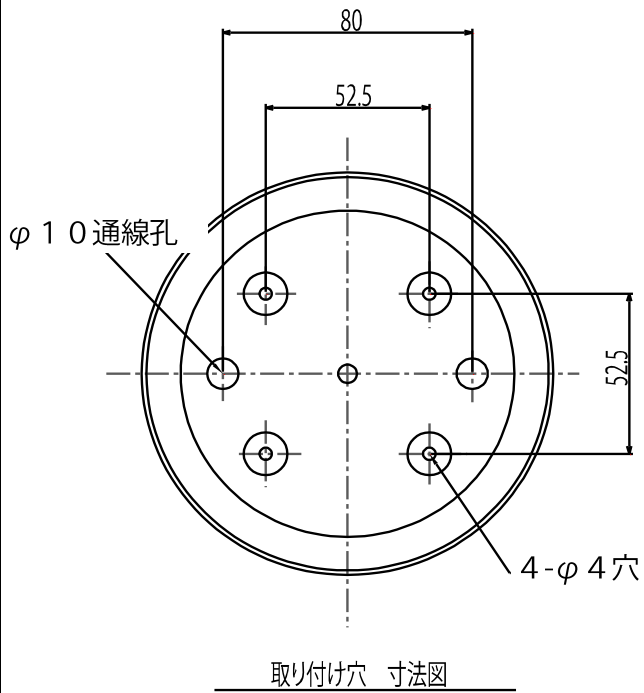

ドーム型カラーカメラ

TESCOM
CCTV SYSTEM SOLUTION

仕様

型名	TBC-808 カラードームカメラ
レンズ(焦点距離)	オートアイリスハーフフォーカルレンズ [*] f=2.8-10mm、 F1.2~360
画角	水平98.8° ~28.8° 垂直71.1° ~21.6°
イメージセンサー	42角 1/3インチ高解像度CCD
センサー	RJ-2355CA(SHARP製)
総画素数	41万画素 811(H)x507(V)
有効画素数	38万画素 768(H)x494(V)
撮像面積	4.8(H) × 3.6(V)
テレビジョン方式	NTSC方式
走査周波数	水平: 15.734(kHz) 垂直: 59.94(Hz)
同期方式	内部同期方式
映像出力	1Vp-p 75Ω
水平解像度	580TV本以上
S/N比	52dB(AGC OFF)
最低被写体照度	0.05Lux(カラー) 映像出力 25IRE、AGC ON F1.2
AGC	ON(+24dB Max)/OFF
電子アイリス(AES)	1/60~1/120,000
電子シャッター	ALC(1/60,FL1/100,1/250,1/500,1/750,1/1000,1/2000,1/4000,1/10000)
ホワイトバランス	ATW/AWB
DCレンズ信号出力	DRIVE/DAMP出力
OSDモード	-
機能選択スイッチ	8P
WDR (ワイドダイナミックレンジ補正)	-
XDR (ダイナミックレンジ補正)	-
悪環境画像補正機能	-
電子感度アップ	ON/OFF 最大64倍
デイ・ナイト機能	-
電源方式	①電源重畳式(専用コントローラTPVシリーズ)より供給 ②DC12V±10% ※①②は自動判別
消費電流	DC12V使用時、160mA(最大)
動作温度・湿度	-10°C~50°C 湿度80%以下(但し、結露しないこと)
質量	290g
外形寸法	φ 132 × 93(H)
付属品	取扱説明書、DCプラグ付コード、取付ネジ

※製品の仕様は予告無く、変更となる場合がございます。ご了承下さい。

ページ: 1/2

整理番号: T0234E

型式: TCV-808

作成/改訂日: 2012/10/2

TESCOM JAPAN CO., LTD

外形寸法図

単位: mm

ページ: 2/2

※製品の仕様は予告無く、変更となる場合がございます。ご了承下さい。

整理番号: T0234E

型式: TCV-808

作成/改訂日: 2012/10/2

TESCOM JAPAN CO., LTD