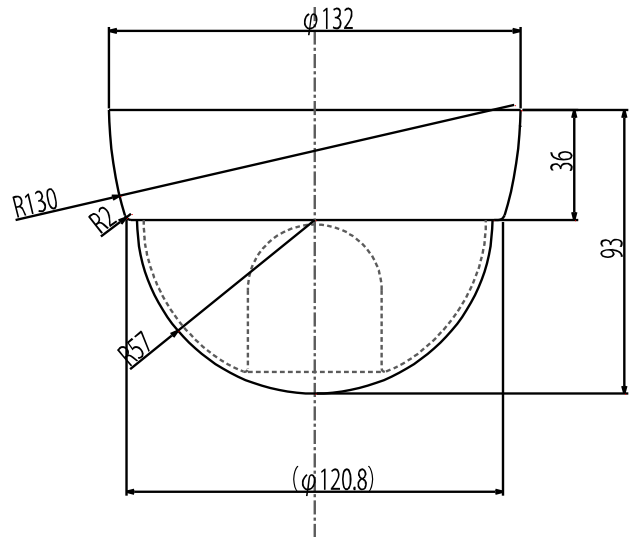

※製品の仕様は予告無く、変更となる場合がございます。ご了承下さい。

ページ: 1/2

整理番号: T0234E

型式: TCV-808

作成/改訂日: 2012/10/2

TESCOM JAPAN CO., LTD

外形寸法図

単位: mm

ページ: 2/2

※製品の仕様は予告無く、変更となる場合がございます。ご了承下さい。

整理番号: T0234E

型式: TCV-808

作成/改訂日: 2012/10/2

TESCOM JAPAN CO., LTD