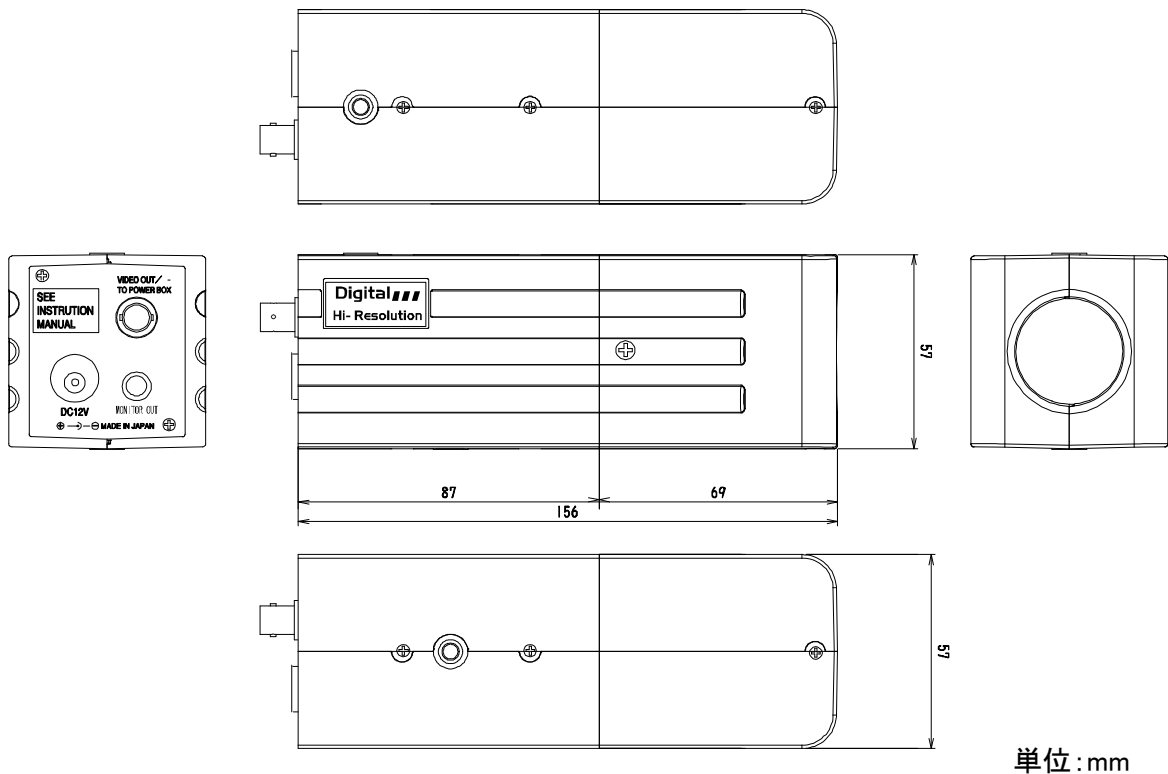

# レンズ一体型スーパーデイトナイトカメラ(電源重畳・DC12V共用型)

**TESCOM**  
CCTV SYSTEM SOLUTION

## 仕様

型式	TBC-618	電子シャッター	ALC(1/60,FL1/100,1/250,1/500,1/750,1/1000,1/2000,1/4000,1/10000)
タイプ	カラー/白黒	レンズ	オートアイリスパリアフォーカルレンズ
撮像デバイス	1/3インチインターライン方式(SHARP製)	焦点距離	f=2.8~10mm F1.2~360
総画素数	41万画素 811(H)×508(V)	画角	水平98.8~28.8° 垂直71.1~21.6°
有効画素数	38万画素 768(H)×494(V)	その他機能	逆光補正機能、フリッカレス 水平、垂直反転
撮像面積	4.8(H)×3.6(V)	電源方式	①電源重畳式(専用コントローラ TPVシリーズ)より供給 ②DC12V±10%
テレビジョン方式	NTSC方式	消費電流	※①②は自動判別 DC12V使用時、220mA(最大)
走査周波数	水平:15.734(kHz) 垂直:59.94(Hz)	動作温度・湿度	-10°C~50°C 湿度80%以下 (但し、結露しないこと)
同期方式	内部同期方式	外形寸法	57(W)×57(H)×156(D)
映像出力	1Vp-p 75Ω	質量	410g
水平解像度	540TV本以上	付属品	取扱説明書、DCプラグ付コード、コネクタ
S/N比	52dB(AGC ON WEIGHT ON)		
最低被写体照度	0.05Lux(カラー)、0.01Lux(白黒) (映像出力 25IRE、AGC ON F1.2 電子感度アップOFF)		
電子感度アップ時 最低被写体照度	0.0008Lux(カラー)、0.0002Lux(白黒) (映像出力 25IRE、AGC ON F1.2 電子感度アップ64倍)		
オートゲインコントロール (AGC)	ON(+24dB Max)/OFF		
ホワイトバランス	ATW/AWB		
電子アイリス(AES)	1/60~1/120,000		

## 外形寸法図

整理番号:T00230B

型式:TBC-618

作成/改訂日:2011/8/18

**TESCOM JAPAN CO., LTD**