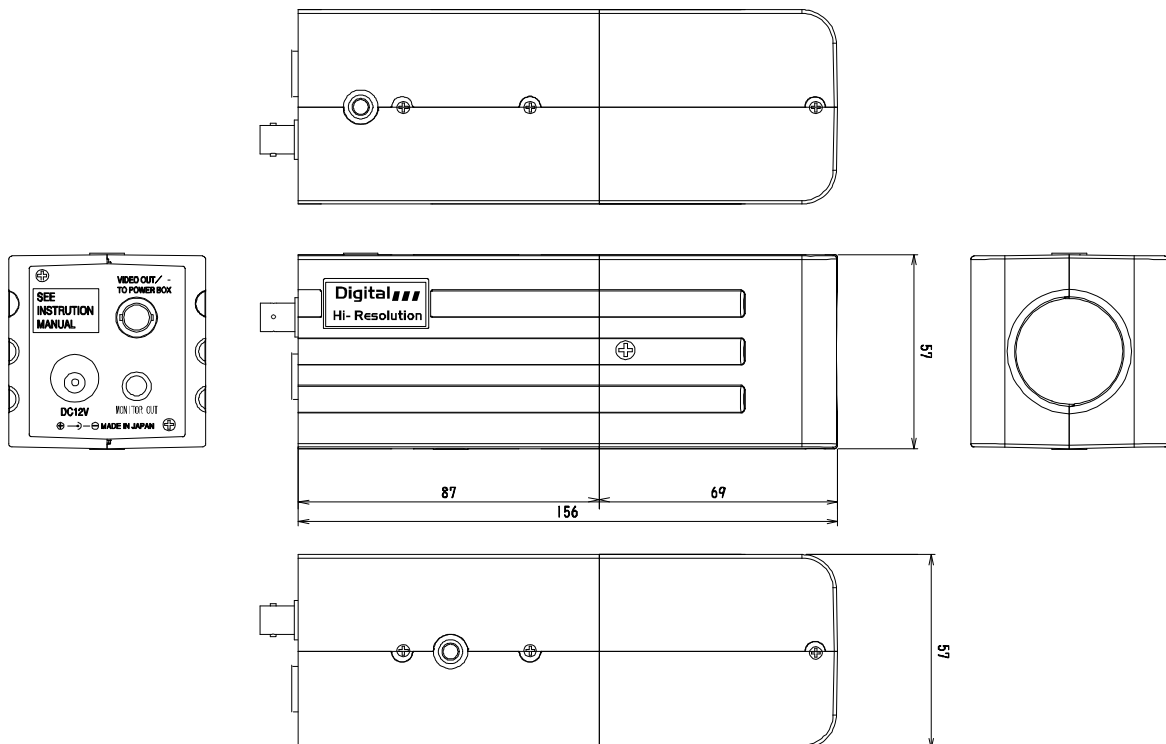

レンズ一体型カラーカメラ(電源重畳・DC12V共用型)

TESCOM
CCTV SYSTEM SOLUTION

仕様

型式	TBC-608	電子シャッター	ALC(1/60,FL1/100,1/250,1/500,1/750,1/1000,1/2000,1/4000,1/10000)
タイプ	カラー	レンズ	オートアイリスパリアフォーカルレンズ
撮像デバイス	1/3インチインターライン方式(SHARP製)	焦点距離	f=2.8~10mm F1.2~360
総画素数	41万画素 811(H)×508(V)	画角	水平98.8~28.8° 垂直71.1~21.6°
有効画素数	38万画素 768(H)×494(V)	その他機能	逆光補正機能、フリッカレス
撮像面積	4.8(H)×3.6(V)	電源方式	①電源重畳式(専用コントローラTPVシリーズ)より供給 ②DC12V±10% ※①②は自動判別
テレビジョン方式	NTSC方式	消費電流	DC12V使用時、220mA(最大)
走査周波数	水平:15.734(kHz) 垂直:59.94(Hz)	動作温度・湿度	-10°C~50°C 湿度80%以下 (但し、結露しないこと)
同期方式	内部同期方式	外形寸法	57(W)×57(H)×156(D)
映像出力	1Vp-p 75Ω	質量	410g
水平解像度	540TV本以上	付属品	取扱説明書、DCプラグ付コード、コネクタ
S/N比	52dB(AGC ON WEIGHT ON)		
最低被写体照度	0.05Lux(カラー) (映像出力 25IRE、AGC ON F1.2 電子感度アップOFF)		
オートゲインコントロール(AGC)	ON(+24dB Max)/OFF		
ホワイトバランス	ATW/AWB		
電子アイリス(AES)	1/60~1/120,000		

外形寸法図

単位:mm

整理番号:T00231B

型式:TBC-608

作成/改訂日:2011/8/18

TESCOM JAPAN CO., LTD