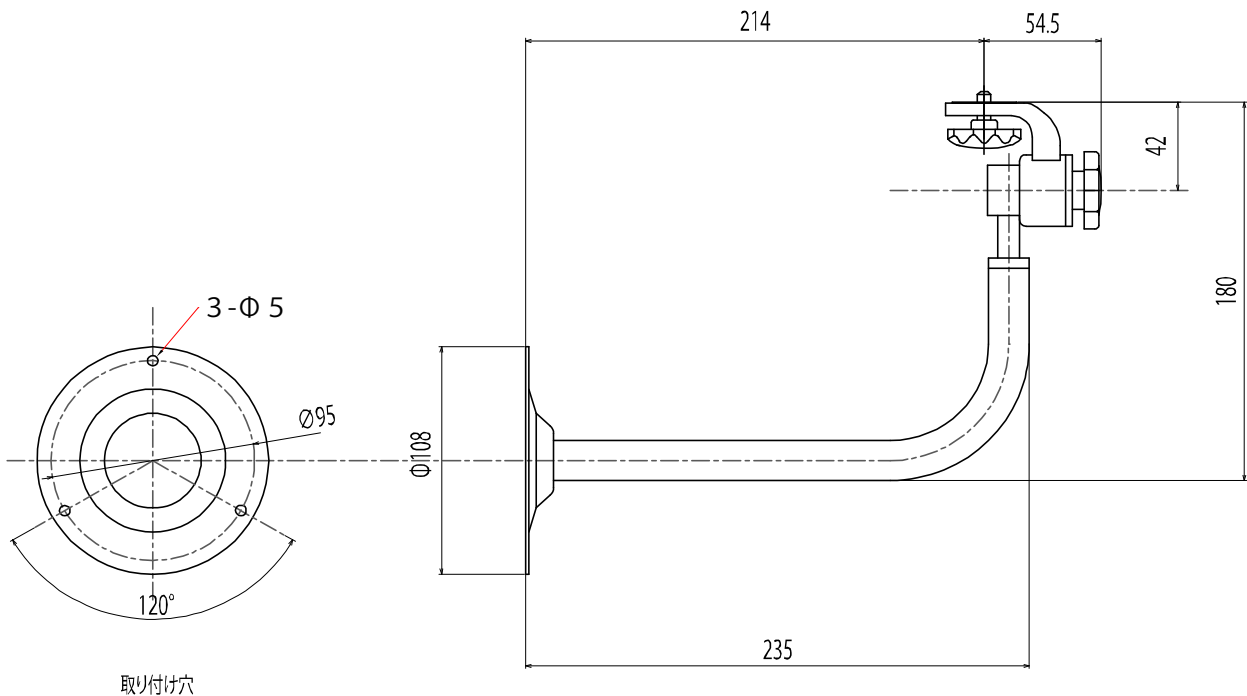

スチール製L型ブラケット(天井面用)

TESCOM
CCTV SYSTEM SOLUTION

仕様

型式	TB-104
材質	鋼管、鋼板
ボディカラー	シルバー
最大負荷重量	7kg
垂直角度範囲	90°
水平角度範囲	360°
対応機種	屋内カメラ・TH-1
動作温度・湿度	-10°C~45°C 湿度80%以下(但し、結露しないこと)
質量	530g
外形寸法	φ108×269(H)mm
ベース寸法	φ108mm
付属品	取付ネジ、壁面取付用樹脂プラグ

外形寸法図

単位:mm

整理番号:T0057B

型式:TB-104

作成/改訂日:2012/1/19

TESCOM JAPAN CO., LTD