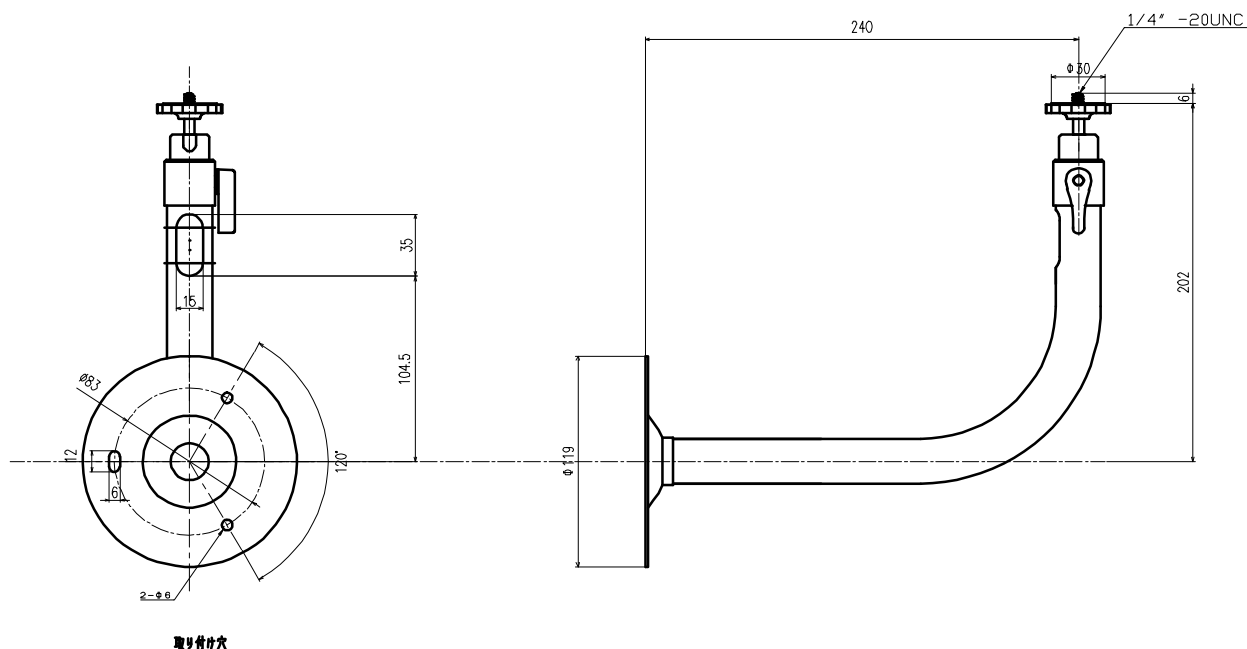

アルミ製L型ブラケット

TESCOM
CCTV SYSTEM SOLUTION

仕様

型式	TB-103
材質	アルミ合金、鋼板
ボディカラー	シルバー
最大負荷重量	4kg
垂直角度範囲	90° ~ -20°
水平角度範囲	360°
対応機種	屋内カメラ・TH-1
動作温度・湿度	-10°C~45°C 湿度80%以下(但し、結露しないこと)
質量	350g
外形寸法	φ119×260(H)mm
ベース寸法	φ119mm
付属品	取付ネジ、壁面取付用樹脂プラグ、コンクリートアンカー

外形寸法図

単位:mm

整理番号:T0104B

型式:TB-103

作成/改訂日:2012/2/4

TESCOM JAPAN CO., LTD