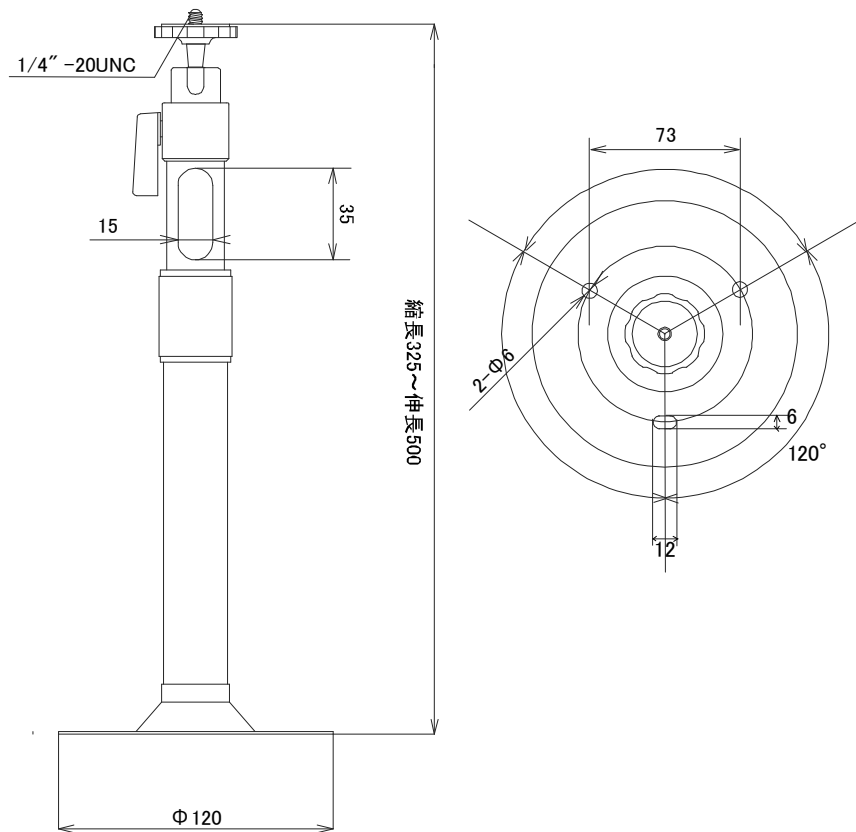

カメラ取付ブラケット

TESCOM
TESCOM JAPAN CO., LTD

定格

ボディ材質	アルミ合金・鋼板
最大付加重量	4Kg
垂直角度範囲	90° ~ -20°
水平角度範囲	360°
全長	325~500mm
ベース寸法	φ 120mm
質量	495g
使用場所	屋内
色	シルバー

外形寸法図

単位 : mm

型式	TESCOM JAPAN CO., LTD	整理番号
TB-102		T00103B