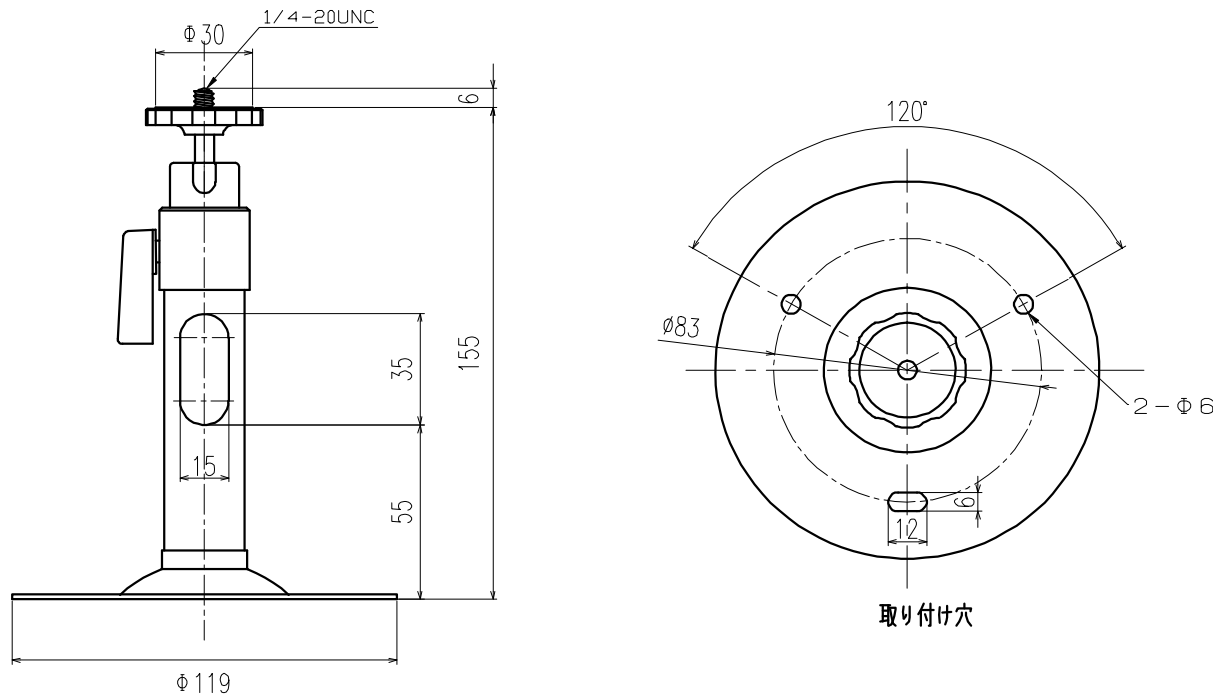

# アルミ製ブラケット

**TESCOM**  
CCTV SYSTEM SOLUTION

## 仕様

型式	TB-101
材質	アルミ合金、鋼板
ボディカラー	シルバー
最大負荷重量	4kg
垂直角度範囲	90° ~ -20°
水平角度範囲	360°
対応機種	屋内カメラ・TH-1
動作温度・湿度	-10°C~45°C 湿度80%以下(但し、結露しないこと)
質量	250g
外形寸法	φ119×155(H)mm
ベース寸法	φ119mm
付属品	取付ネジ、壁面取付用樹脂プラグ

## 外形寸法図

単位:mm

整理番号:T0102B

型式:TB-101

作成/改訂日:2012/2/4

**TESCOM JAPAN CO., LTD**