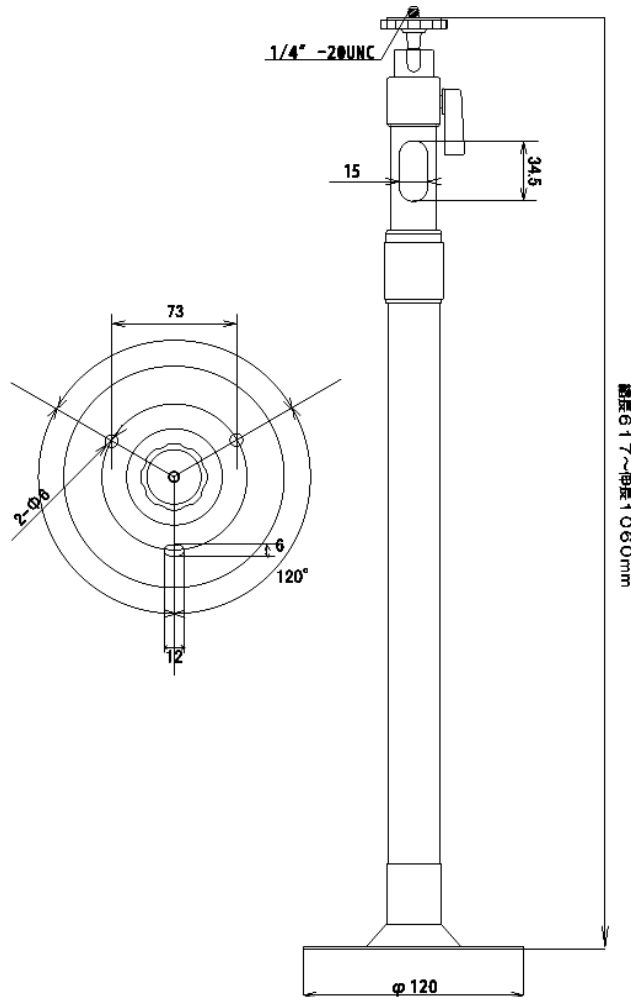

カメラ取付ブラケット

TESCOM
TESCOM JAPAN CO., LTD

定格

ボディ材質	アルミニウム
最大付加重量	4Kg
垂直角度範囲	90° ~ -20°
水平角度範囲	360°
全長	617~1004mm
ベース寸法	φ120mm
質量	520g
使用場所	屋内
色	シルバー

外形寸法図

単位:mm

型式	TESCOM JAPAN CO., LTD	整理番号
TB-100		T00105A