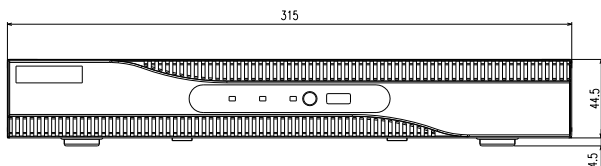

※製品の仕様は予告無く、変更することがあります。

ページ: 1/2

整理番号: T0438C

型式: TTV-HD Ver.2シリーズ

作成/改訂日: 2018/10/24

TESCOM JAPAN CO., LTD

外形寸法図

TTV-4HD

裏面

TTV-8HD

裏面

TTV-16HD

裏面

※製品の仕様は予告無く、変更することがあります。

単位:mm

ページ:2/2