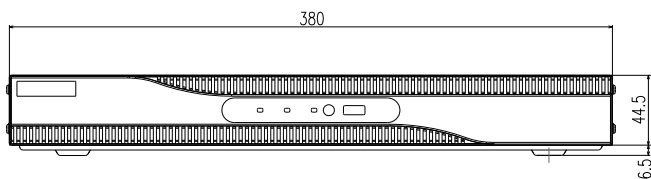

※製品の仕様は予告無く、変更することがあります。

ページ: 1/2

整理番号: T0438C

型式: TTV-HD Ver.2シリーズ

作成/改訂日: 2018/10/24

TESCOM JAPAN CO., LTD

外形寸法図

TTV-4HD

裏面

TTV-8HD

裏面

TTV-16HD

裏面

※製品の仕様は予告無く、変更することがあります。

単位:mm

ページ:2/2