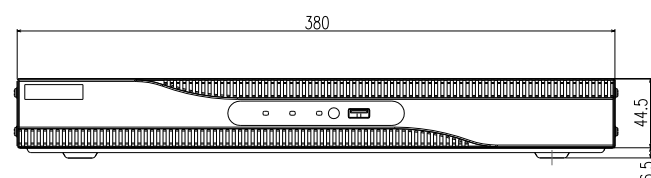

※製品の仕様は予告無く、変更することがあります。

ページ: 1/2

整理番号: T0438C

型式: TTV-HD Ver.2シリーズ

作成/改訂日: 2018/10/24

TESCOM JAPAN CO., LTD

外形寸法図

TTV-4HD

裏面

TTV-8HD

裏面

TTV-16HD

裏面

※製品の仕様は予告無く、変更することがあります。

単位:mm

ページ:2/2