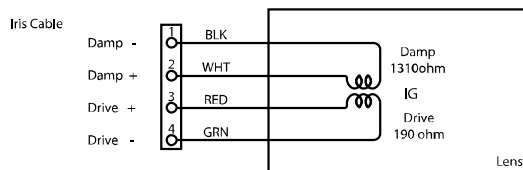

整理番号: T0200A

型式: TV555DCIR

作成/改訂日: 2013/1/22

TESCOM JAPAN CO., LTD