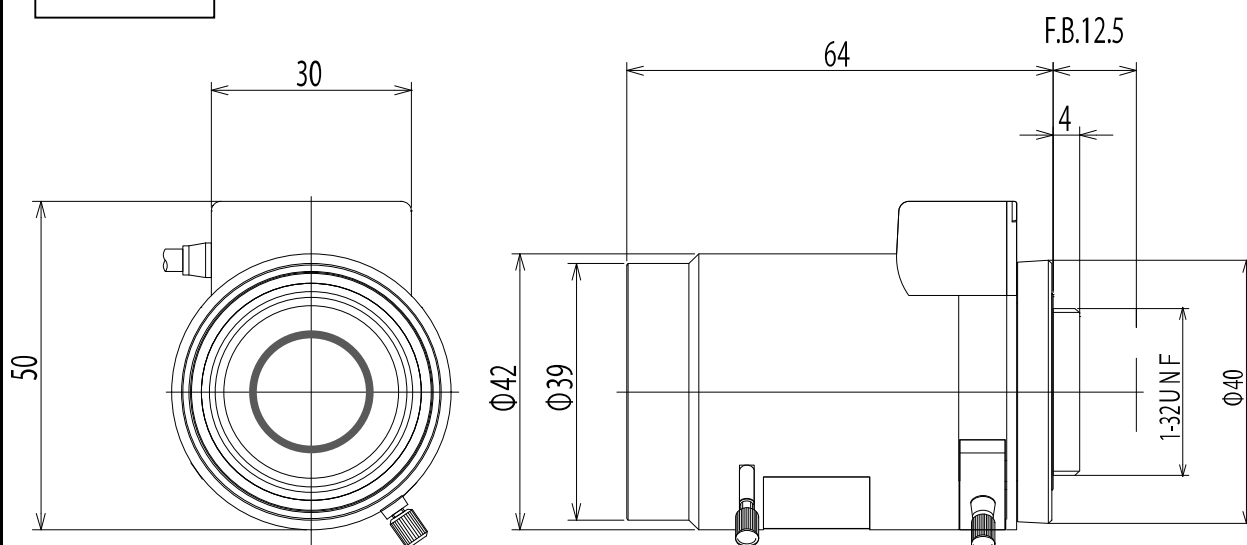

## 仕様

型式	TV555DCIR
マウント	CSマウント
焦点距離	f=5~55mm
最大口径比	1:1.4
絞り	F1.4~360 相当 オートクローズシステム
包括角度	5mm : 53.1° (水平) × 40.0° (垂直) 55mm : 4.8° (水平) × 3.6° (垂直)
最大画面寸法	4.8x3.6mm (Φ6mm)
至近距離	5mm : 0.3m 55mm : 0.8 (前玉面より)
バックフォーカス	11.47以上 (In Air)
フランジバック	12.5mm
操作方式	フォーカス: 手動 ズーム: 手動 アイリス: ガルバノモーター駆動
動作温度・湿度	-10°C~50°C 湿度80%以下 (但し、結露しないこと)
外形寸法	Φ42 × 50 × 64mm
質量	約93g
付属品	レンズキャップ、ダストキャップ

## 外形寸法図

単位: mm